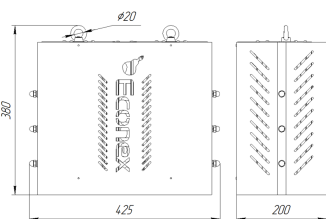

Светильник Econex PowerX 240 D60 5000K

Артикул: 1924003

Напряжение сети	~220 (200-277) В
Частота питания	47-63 Гц
Мощность	234 Вт
Коэффициент мощности, не менее	0.96
Класс защиты от поражения током	I
Тип источника света	СД
Световой поток	34300 лм
Световая отдача светильника	147 лм/Вт
Цветовая температура	5000 К
Индекс цветопередачи	> 70
Тип КСС	глубокая
Коэффициент пульсации светового потока	менее 1%
Способ установки светильника	подвесной
Климатическое исполнение	УХЛ2
Степень защиты	IP65
Температурный режим при эксплуатации	от -60 до +40 °С
Цвет корпуса	черный
Вес	13,8 кг
Габариты (ДхШхВ)	425x200x380 мм
Гарантийный срок, месяцев	60 месяцев