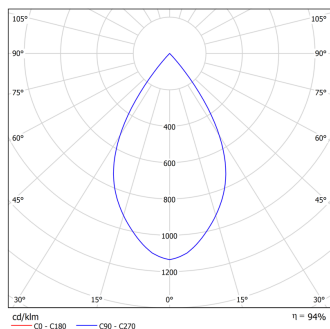

Светильник Econex PowerX 240 D60 5000K

Артикул: 1924003

Напряжение сети	~220 (200-277) В
Частота питания	47-63 Гц
Мощность	234 Вт
Коэффициент мощности, не менее	0.96
Класс защиты от поражения током	I
Тип источника света	СД
Световой поток	34300 лм
Световая отдача светильника	147 лм/Вт
Цветовая температура	5000 К
Индекс цветопередачи	> 70
Тип КСС	глубокая
Коэффициент пульсации светового потока	менее 1%
Способ установки светильника	подвесной
Климатическое исполнение	УХЛ2
Степень защиты	IP65
Температурный режим при эксплуатации	от -60 до +40 °С
Цвет корпуса	черный
Вес	13,8 кг
Габариты (ДхШхВ)	425x200x380 мм
Гарантийный срок, месяцев	60 месяцев