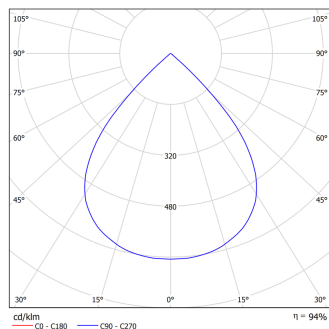

# Светильник Econex PowerX 120 D90 5000K

Артикул: 1912001

|  |                  |
|--|------------------|
| Напряжение сети                        | ~220 (200-277) В |
| Частота питания                        | 47-63 Гц         |
| Мощность                               | 117 Вт           |
| Коэффициент мощности, не менее         | 0.96             |
| Класс защиты от поражения током        | I                |
| Тип источника света                    | СД               |
| Световой поток                         | 17150 лм         |
| Световая отдача светильника            | 147 лм/Вт        |
| Цветовая температура                   | 5000 К           |
| Индекс цветопередачи                   | > 70             |
| Тип КСС                                | косинусная       |
| Коэффициент пульсации светового потока | менее 1%         |
| Способ установки светильника           | подвесной        |
| Климатическое исполнение               | УХЛ2             |
| Степень защиты                         | IP65             |
| Температурный режим при эксплуатации   | от -60 до +40 °С |
| Цвет корпуса                           | черный           |
| Вес                                    | 6,8 кг           |
| Габариты (ДхШхВ)                       | 220x200x380 мм   |
| Гарантийный срок, месяцев              | 60 месяцев       |