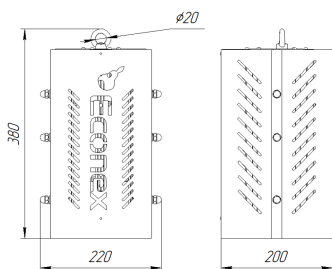

# Светильник Econex PowerX 120 D90 5000K

Артикул: 1912001

|  |                  |
|--|------------------|
| Напряжение сети                        | ~220 (200-277) В |
| Частота питания                        | 47-63 Гц         |
| Мощность                               | 117 Вт           |
| Коэффициент мощности, не менее         | 0.96             |
| Класс защиты от поражения током        | I                |
| Тип источника света                    | СД               |
| Световой поток                         | 17150 лм         |
| Световая отдача светильника            | 147 лм/Вт        |
| Цветовая температура                   | 5000 К           |
| Индекс цветопередачи                   | > 70             |
| Тип КСС                                | косинусная       |
| Коэффициент пульсации светового потока | менее 1%         |
| Способ установки светильника           | подвесной        |
| Климатическое исполнение               | УХЛ2             |
| Степень защиты                         | IP65             |
| Температурный режим при эксплуатации   | от -60 до +40 °С |
| Цвет корпуса                           | черный           |
| Вес                                    | 6,8 кг           |
| Габариты (ДхШхВ)                       | 220x200x380 мм   |
| Гарантийный срок, месяцев              | 60 месяцев       |

Модель обладает высокой эффективностью 147 лм/вт, которая позволит создавать осветительные установки с максимальными показателями энергоэффективности. Разработчики уделили особое внимание надежности и создали продукт, который будет работать долгие годы без существенного снижения светового потока даже в самых тяжелых условиях эксплуатации