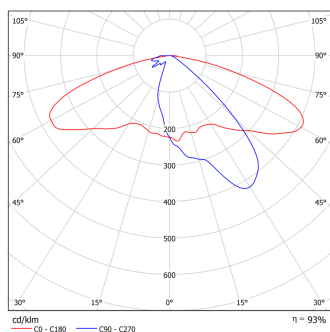

# Светильник Econex Road 120 W2 5000K

Артикул: 2112024

Напряжение сети	~220 (176-264) В
Частота питания	45-65 Гц
Мощность	105 Вт
Коэффициент мощности, не менее	0.95
Пусковой ток	1,2 А
Класс защиты от поражения током	I
Тип источника света	СД
Световой поток	14300 лм
Световая отдача светильника	136 лм/Вт
Цветовая температура	5000 К
Индекс цветопередачи	> 70
Тип КСС	широкая боковая
Коэффициент пульсации светового потока	менее 1%
Способ установки светильника	консольный
Климатическое исполнение	УХЛ1
Степень защиты	IP67
Температурный режим при эксплуатации	от -60 до +40 °С
Цвет корпуса	серый
Вес	5,9 кг
Габариты (ДхШхВ)	730x195x100 мм
Гарантийный срок, месяцев	60 месяцев