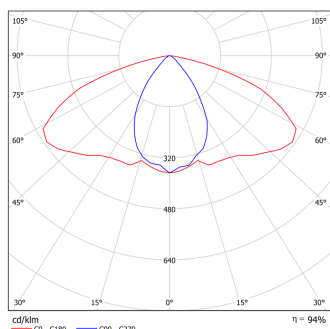

# Светильник Econex Road 160 W3 5000K

Артикул: 2116014

Напряжение сети	~220 (176-264) В
Частота питания	45-65 Гц
Мощность	140 Вт
Коэффициент мощности, не менее	0.95
Пусковой ток	1,6 А
Класс защиты от поражения током	I
Тип источника света	СД
Световой поток	19100 лм
Световая отдача светильника	136 лм/Вт
Цветовая температура	5000 К
Индекс цветопередачи	> 70
Тип КСС	широкая осевая
Коэффициент пульсации светового потока	менее 1%
Способ установки светильника	консольный
Климатическое исполнение	УХЛ1
Степень защиты	IP67
Температурный режим при эксплуатации	от -60 до +40 °С
Цвет корпуса	серый
Вес	7,9 кг
Габариты (ДхШхВ)	940x195x100 мм
Гарантийный срок, месяцев	60 месяцев