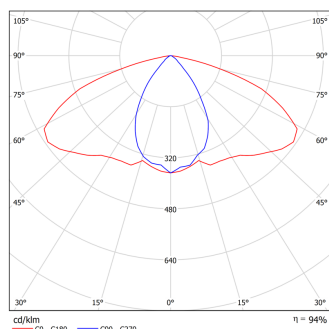

# Светильник Econex Road 40 W3 5000K

Артикул: 2104014

Напряжение сети	~220 (176-264) В
Частота питания	45-65 Гц
Мощность	36 Вт
Коэффициент мощности, не менее	0.95
Пусковой ток	0,4 А
Класс защиты от поражения током	I
Тип источника света	СД
Световой поток	4900 лм
Световая отдача светильника	136 лм/Вт
Цветовая температура	5000 К
Индекс цветопередачи	> 70
Тип КСС	широкая осевая
Коэффициент пульсации светового потока	менее 1%
Способ установки светильника	консольный
Климатическое исполнение	УХЛ1
Степень защиты	IP67
Температурный режим при эксплуатации	от -60 до +40 °С
Цвет корпуса	серый
Вес	3,25 кг
Габариты (ДхШхВ)	358x195x100 мм
Гарантийный срок, месяцев	60 месяцев