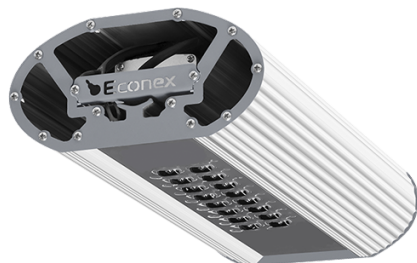

# Светильник Econex Road 40 W3 5000K

Артикул: 2104014

Напряжение сети	~220 (176-264) В
Частота питания	45-65 Гц
Мощность	36 Вт
Коэффициент мощности, не менее	0.95
Пусковой ток	0,4 А
Класс защиты от поражения током	I
Тип источника света	СД
Световой поток	4900 лм
Световая отдача светильника	136 лм/Вт
Цветовая температура	5000 К
Индекс цветопередачи	> 70
Тип КСС	широкая осевая
Коэффициент пульсации светового потока	менее 1%
Способ установки светильника	консольный
Климатическое исполнение	УХЛ1
Степень защиты	IP67
Температурный режим при эксплуатации	от -60 до +40 °С
Цвет корпуса	серый
Вес	3,25 кг
Габариты (ДхШхВ)	358x195x100 мм
Гарантийный срок, месяцев	60 месяцев

## СЕРИЯ ROAD

Уличные светильники серии Road сочетают оригинальный дизайн и высокое качество света, которые помогают оживить улицы и территории современного город