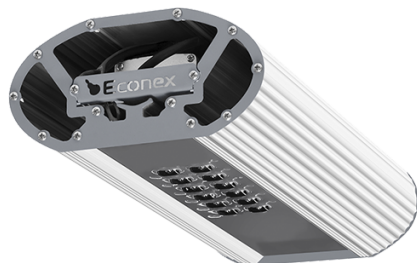

Светильник Econex Road 20 W3 5000K

Артикул: 2102014

Напряжение сети	~220 (176-264) В
Частота питания	45-65 Гц
Мощность	28 Вт
Коэффициент мощности, не менее	0.95
Пусковой ток	0,4 А
Класс защиты от поражения током	I
Тип источника света	СД
Световой поток	3800 лм
Световая отдача светильника	136 лм/Вт
Цветовая температура	5000 К
Индекс цветопередачи	> 70
Тип КСС	широкая осевая
Коэффициент пульсации светового потока	менее 1%
Способ установки светильника	консольный
Климатическое исполнение	УХЛ1
Степень защиты	IP67
Температурный режим при эксплуатации	от -60 до +40 °С
Цвет корпуса	серый
Вес	3,25 кг
Габариты (ДхШхВ)	358x195x100 мм
Гарантийный срок, месяцев	60 месяцев

СЕРИЯ ROAD

Уличные светильники серии Road сочетают оригинальный дизайн и высокое качество света, которые помогают оживить улицы и территории современного город