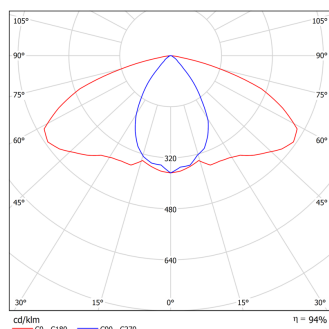

Светильник Econex Road 20 W3 5000K

Артикул: 2102014

Напряжение сети	~220 (176-264) В
Частота питания	45-65 Гц
Мощность	28 Вт
Коэффициент мощности, не менее	0.95
Пусковой ток	0,4 А
Класс защиты от поражения током	I
Тип источника света	СД
Световой поток	3800 лм
Световая отдача светильника	136 лм/Вт
Цветовая температура	5000 К
Индекс цветопередачи	> 70
Тип КСС	широкая осевая
Коэффициент пульсации светового потока	менее 1%
Способ установки светильника	консольный
Климатическое исполнение	УХЛ1
Степень защиты	IP67
Температурный режим при эксплуатации	от -60 до +40 °С
Цвет корпуса	серый
Вес	3,25 кг
Габариты (ДхШхВ)	358x195x100 мм
Гарантийный срок, месяцев	60 месяцев