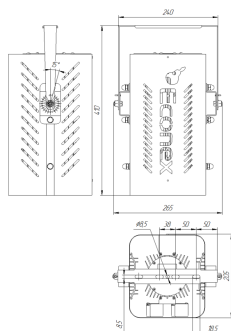

Светильник Econex SkyX 120 D25 5000K

Артикул: 1412009

СЕРИЯ SKYX

Econex SkyX – новая серия уличных светильников, предназначенная для установки на высокомачтовые опоры. Осветительное устройство имеет высокую эффективность 147 лм/Вт, что позволяет достигать максимальных показателей экономии

Напряжение сети	~220 (200–277) В
Частота питания	47–63 Гц
Мощность	117 Вт
Коэффициент мощности, не менее	0.96
Класс защиты от поражения током	I
Тип источника света	СД
Световой поток	16400 лм
Световая отдача светильника	140 лм/Вт
Цветовая температура	4000 К
Индекс цветопередачи	> 70
Тип КСС	концентрированная
Коэффициент пульсации светового потока	менее 1%
Способ установки светильника	настенный
Климатическое исполнение	УХЛ1
Степень защиты	IP65
Температурный режим при эксплуатации	от -60 до +40 °С
Цвет корпуса	черный
Вес	7,4 кг
Габариты (ДхШхВ)	265x205x410 мм
Гарантийный срок, месяцев	60 месяцев