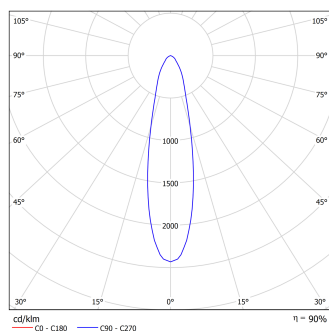

Светильник Econex SkyX 120 D25 5000K

Артикул: 1412009

СЕРИЯ SKYX

Econex SkyX – новая серия уличных светильников, предназначенная для установки на высокомачтовые опоры. Осветительное устройство имеет высокую эффективность 147 лм/Вт, что позволяет достигать максимальных показателей экономии

Напряжение сети	~220 (200–277) В
Частота питания	47–63 Гц
Мощность	117 Вт
Коэффициент мощности, не менее	0.96
Класс защиты от поражения током	I
Тип источника света	СД
Световой поток	16400 лм
Световая отдача светильника	140 лм/Вт
Цветовая температура	4000 К
Индекс цветопередачи	> 70
Тип КСС	концентрированная
Коэффициент пульсации светового потока	менее 1%
Способ установки светильника	настенный
Климатическое исполнение	УХЛ1
Степень защиты	IP65
Температурный режим при эксплуатации	от -60 до +40 °С
Цвет корпуса	черный
Вес	7,4 кг
Габариты (ДхШхВ)	265x205x410 мм
Гарантийный срок, месяцев	60 месяцев