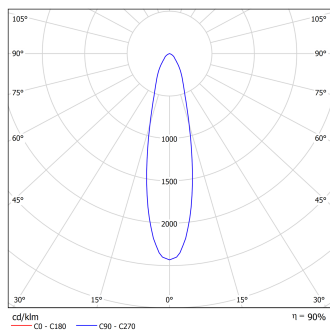

Светильник Econex SkyX 240 D25 5000K

Артикул: 1424009

СЕРИЯ SKYX

Econex SkyX – новая серия уличных светильников, предназначенная для установки на высокомащтабные опоры. Осветительное устройство имеет высокую эффективность 147 лм/Вт, что позволяет достигать максимальных показателей экономии

Напряжение сети	~220 (200–277) В
Частота питания	47–63 Гц
Мощность	234 Вт
Коэффициент мощности, не менее	0.96
Класс защиты от поражения током	I
Тип источника света	СД
Световой поток	32800 лм
Световая отдача светильника	140 лм/Вт
Цветовая температура	5000 К
Индекс цветопередачи	> 70
Тип КСС	концентрированная
Коэффициент пульсации светового потока	менее 1%
Способ установки светильника	настенный
Климатическое исполнение	УХЛ1
Степень защиты	IP65
Температурный режим при эксплуатации	от -60 до +40 °С
Цвет корпуса	черный
Вес	15,3 кг
Габариты (ДхШхВ)	470x205x445 мм
Гарантийный срок, месяцев	60 месяцев