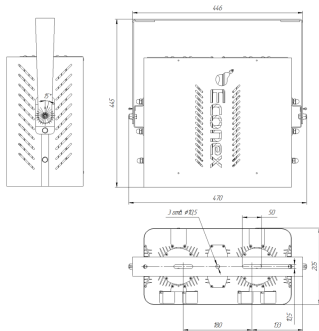

Светильник Econex SkyX 240 D25 5000K

Артикул: 1424009

СЕРИЯ SKYX

Econex SkyX – новая серия уличных светильников, предназначенная для установки на высокомащтабные опоры. Осветительное устройство имеет высокую эффективность 147 лм/Вт, что позволяет достигать максимальных показателей экономии

Напряжение сети	~220 (200–277) В
Частота питания	47–63 Гц
Мощность	234 Вт
Коэффициент мощности, не менее	0.96
Класс защиты от поражения током	I
Тип источника света	СД
Световой поток	32800 лм
Световая отдача светильника	140 лм/Вт
Цветовая температура	5000 К
Индекс цветопередачи	> 70
Тип КСС	концентрированная
Коэффициент пульсации светового потока	менее 1%
Способ установки светильника	настенный
Климатическое исполнение	УХЛ1
Степень защиты	IP65
Температурный режим при эксплуатации	от -60 до +40 °С
Цвет корпуса	черный
Вес	15,3 кг
Габариты (ДхШхВ)	470x205x445 мм
Гарантийный срок, месяцев	60 месяцев