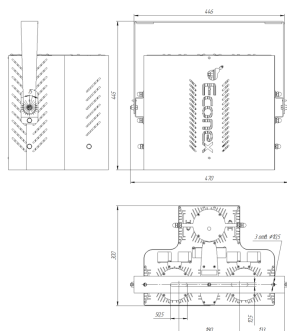

Светильник Econex SkyX 360 D60 5000K

Артикул: 1436005

СЕРИЯ SKYX

Econex SkyX – новая серия уличных светильников, предназначенная для установки на высокомачтовые опоры. Осветительное устройство имеет высокую эффективность 147 лм/Вт, что позволяет достигать максимальных показателей экономии

Напряжение сети	~220 (200–277) В
Частота питания	47–63 Гц
Мощность	351 Вт
Коэффициент мощности, не менее	0.96
Класс защиты от поражения током	I
Тип источника света	СД
Световой поток	51450 лм
Световая отдача светильника	147 лм/Вт
Цветовая температура	5000 К
Индекс цветопередачи	> 70
Тип КСС	глубокая
Коэффициент пульсации светового потока	менее 1%
Способ установки светильника	настенный
Климатическое исполнение	УХЛ1
Степень защиты	IP65
Температурный режим при эксплуатации	от -60 до +40 °С
Цвет корпуса	черный
Вес	21 кг
Габариты (ДхШхВ)	470x300x445 мм
Гарантийный срок, месяцев	60 месяцев