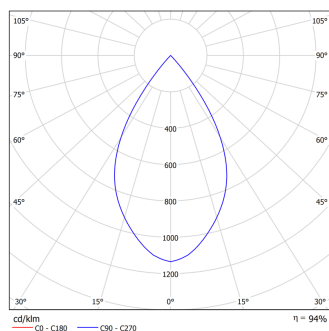

Светильник Econex SkyX 360 D60 5000K

Артикул: 1436005

СЕРИЯ SKYX

Econex SkyX – новая серия уличных светильников, предназначенная для установки на высокомачтовые опоры. Осветительное устройство имеет высокую эффективность 147 лм/Вт, что позволяет достигать максимальных показателей экономии

Напряжение сети	~220 (200–277) В
Частота питания	47–63 Гц
Мощность	351 Вт
Коэффициент мощности, не менее	0.96
Класс защиты от поражения током	I
Тип источника света	СД
Световой поток	51450 лм
Световая отдача светильника	147 лм/Вт
Цветовая температура	5000 К
Индекс цветопередачи	> 70
Тип КСС	глубокая
Коэффициент пульсации светового потока	менее 1%
Способ установки светильника	настенный
Климатическое исполнение	УХЛ1
Степень защиты	IP65
Температурный режим при эксплуатации	от -60 до +40 °С
Цвет корпуса	черный
Вес	21 кг
Габариты (ДхШхВ)	470x300x445 мм
Гарантийный срок, месяцев	60 месяцев