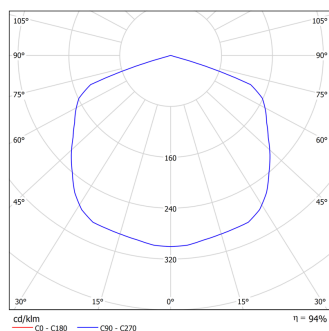

Светильник Econex Energy 120 D120

Артикул: 2412011

СЕРИЯ ENERGY

Светильники серии Econex Energy – это модельный ряд промышленных светильников. Алюминиевый профиль, применяемый в данной серии, обладает низким сопротивлением, высокой способностью рассеивать тепло, что обеспечивает комфортный температурный режим работы светодиодов и длительный срок службы

Напряжение сети	~220 (176–264) В
Частота питания	45–65 Гц
Мощность	105 Вт
Коэффициент мощности, не менее	0.95
Пусковой ток	1,2 А
Класс защиты от поражения током	I
Тип источника света	СД
Световой поток	14300 лм
Световая отдача светильника	136 лм/Вт
Цветовая температура	5000 К
Индекс цветопередачи	> 75
Тип КСС	косинусная
Коэффициент пульсации светового потока	менее 1%
Способ установки светильника	подвесной
Климатическое исполнение	УХЛ1
Степень защиты	IP67
Температурный режим при эксплуатации	от -60 до +40 °С
Цвет корпуса	серый
Вес	6,3 кг
Габариты (ДхШхВ)	710x195x135 мм
Гарантийный срок, месяцев	60 месяцев