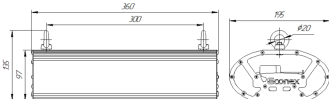

Светильник Econex Energy 60 D120

Артикул: 2406011

СЕРИЯ ENERGY

Светильники серии Econex Energy – это модельный ряд промышленных светильников. Алюминиевый профиль, применяемый в данной серии, обладает низким сопротивлением, высокой способностью рассеивать тепло, что обеспечивает комфортный температурный режим работы светодиодов и длительный срок службы

Напряжение сети	~220 (176–264) В
Частота питания	45–65 Гц
Мощность	54 Вт
Коэффициент мощности, не менее	0.95
Пусковой ток	0,7 А
Класс защиты от поражения током	I
Тип источника света	СД
Световой поток	7400 лм
Световая отдача светильника	137 лм/Вт
Цветовая температура	5000 К
Индекс цветопередачи	> 75
Тип КСС	косинусная
Коэффициент пульсации светового потока	менее 1%
Способ установки светильника	подвесной
Климатическое исполнение	УХЛ1
Степень защиты	IP67
Температурный режим при эксплуатации	от -60 до +40 °С
Цвет корпуса	серый
Вес	3,2 кг
Габариты (ДхШхВ)	360x195x135 мм
Гарантийный срок, месяцев	60 месяцев