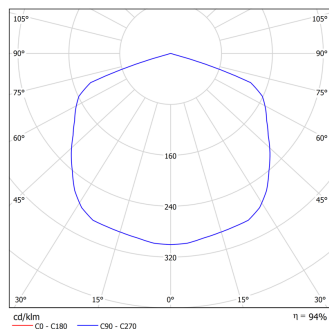

Светильник Econex Energy 60 D120

Артикул: 2406011

СЕРИЯ ENERGY

Светильники серии Econex Energy – это модельный ряд промышленных светильников. Алюминиевый профиль, применяемый в данной серии, обладает низким сопротивлением, высокой способностью рассеивать тепло, что обеспечивает комфортный температурный режим работы светодиодов и длительный срок службы

Напряжение сети	~220 (176–264) В
Частота питания	45–65 Гц
Мощность	54 Вт
Коэффициент мощности, не менее	0.95
Пусковой ток	0,7 А
Класс защиты от поражения током	I
Тип источника света	СД
Световой поток	7400 лм
Световая отдача светильника	137 лм/Вт
Цветовая температура	5000 К
Индекс цветопередачи	> 75
Тип КСС	косинусная
Коэффициент пульсации светового потока	менее 1%
Способ установки светильника	подвесной
Климатическое исполнение	УХЛ1
Степень защиты	IP67
Температурный режим при эксплуатации	от -60 до +40 °С
Цвет корпуса	серый
Вес	3,2 кг
Габариты (ДхШхВ)	360x195x135 мм
Гарантийный срок, месяцев	60 месяцев