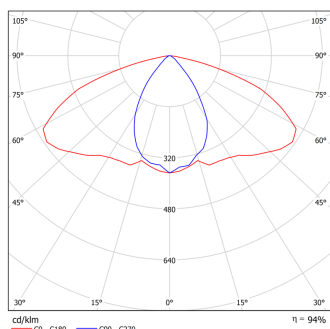

# Светильник Econex Road 160 W3 5000K ND

Артикул: 2116017

Напряжение сети	~220 (176-264) В
Частота питания	45-65 Гц
Мощность	140 Вт
Коэффициент мощности, не менее	0.95
Пусковой ток	1,6 А
Класс защиты от поражения током	I
Тип источника света	СД
Световой поток	19100 лм
Световая отдача светильника	136 лм/Вт
Цветовая температура	5000 К
Индекс цветопередачи	> 70
Тип КСС	широкая осевая
Коэффициент пульсации светового потока	менее 1%
Способ установки светильника	консольный
Климатическое исполнение	УХЛ1
Степень защиты	IP67
Температурный режим при эксплуатации	от -60 до +40 °С
Цвет корпуса	серый
Вес	8 кг
Габариты (ДхШхВ)	940x195x100 мм
Гарантийный срок, месяцев	60 месяцев
Диммирование по расписанию (ND)	Да