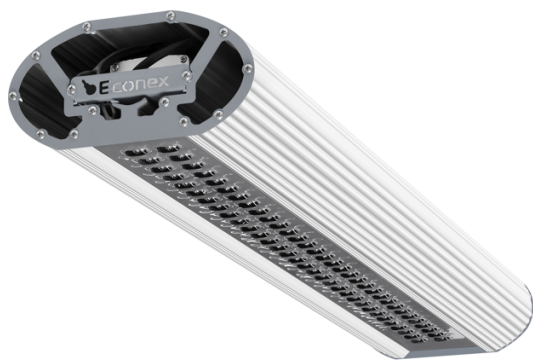

Светильник Econex Road 160 W2 5000K ND

Артикул: 2116027

СЕРИЯ ROAD

Уличные светильники серии Road сочетают оригинальный дизайн и высокое качество света, которые помогают оживить улицы и территории современного город

Напряжение сети	~220 (176-264) В
Частота питания	45-65 Гц
Мощность	140 Вт
Коэффициент мощности, не менее	0.95
Пусковой ток	1,6 А
Класс защиты от поражения током	I
Тип источника света	СД
Световой поток	18900 лм
Световая отдача светильника	135 лм/Вт
Цветовая температура	5000 К
Индекс цветопередачи	> 70
Тип КСС	широкая боковая
Коэффициент пульсации светового потока	менее 1%
Способ установки светильника	консольный
Климатическое исполнение	УХЛ1
Степень защиты	IP67
Температурный режим при эксплуатации	от -60 до +40 °С
Цвет корпуса	серый
Вес	8 кг
Габариты (ДхШхВ)	940x195x100 мм
Гарантийный срок, месяцев	60 месяцев
Диммирование по расписанию (ND)	Да