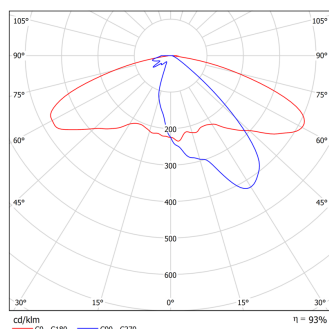

Светильник Econex Road 160 W2 5000K ND

Артикул: 2116027

СЕРИЯ ROAD

Уличные светильники серии Road сочетают оригинальный дизайн и высокое качество света, которые помогают оживить улицы и территории современного город

Напряжение сети	~220 (176-264) В
Частота питания	45-65 Гц
Мощность	140 Вт
Коэффициент мощности, не менее	0.95
Пусковой ток	1,6 А
Класс защиты от поражения током	I
Тип источника света	СД
Световой поток	18900 лм
Световая отдача светильника	135 лм/Вт
Цветовая температура	5000 К
Индекс цветопередачи	> 70
Тип КСС	широкая боковая
Коэффициент пульсации светового потока	менее 1%
Способ установки светильника	консольный
Климатическое исполнение	УХЛ1
Степень защиты	IP67
Температурный режим при эксплуатации	от -60 до +40 °С
Цвет корпуса	серый
Вес	8 кг
Габариты (ДхШхВ)	940x195x100 мм
Гарантийный срок, месяцев	60 месяцев
Диммирование по расписанию (ND)	Да