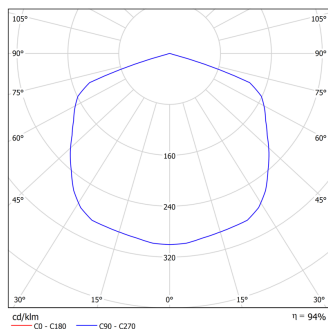

Светильник Econex Energy 80 D120

Артикул: 2408011

Напряжение сети	~220 (176-264) В
Частота питания	45-65 Гц
Мощность	70 Вт
Коэффициент мощности, не менее	0.95
Пусковой ток	0,8 А
Класс защиты от поражения током	I
Тип источника света	СД
Световой поток	9600 лм
Световая отдача светильника	137 лм/Вт
Цветовая температура	5000 К
Индекс цветопередачи	> 75
Тип КСС	косинусная
Коэффициент пульсации светового потока	менее 1%
Способ установки светильника	подвесной
Климатическое исполнение	УХЛ1
Степень защиты	IP67
Температурный режим при эксплуатации	от -60 до +40 °С
Цвет корпуса	серый
Вес	5,1 кг
Габариты (ДхШхВ)	570x195x135 мм
Гарантийный срок, месяцев	60 месяцев