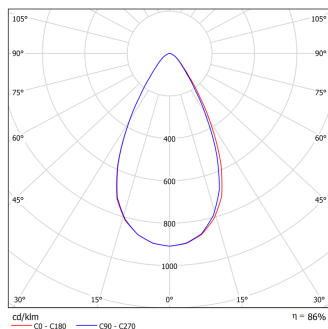

Светильник Econex Energy 120 D60

Артикул: 2412013

СЕРИЯ ENERGY

Светильники серии Econex Energy – это модельный ряд промышленных светильников. Алюминиевый профиль, применяемый в данной серии, обладает низким сопротивлением, высокой способностью рассеивать тепло, что обеспечивает комфортный температурный режим работы светодиодов и длительный срок службы

Напряжение сети	~220 (176–264) В
Частота питания	45–65 Гц
Мощность	105 Вт
Коэффициент мощности, не менее	0.95
Пусковой ток	1,2 А
Класс защиты от поражения током	I
Тип источника света	СД
Световой поток	14300 лм
Световая отдача светильника	136 лм/Вт
Цветовая температура	5000 К
Индекс цветопередачи	> 75
Тип КСС	глубокая
Коэффициент пульсации светового потока	менее 1%
Способ установки светильника	подвесной
Климатическое исполнение	УХЛ1
Степень защиты	IP67
Температурный режим при эксплуатации	от -60 до +40 °С
Цвет корпуса	серый
Вес	6,3 кг
Габариты (ДхШхВ)	710x195x135 мм
Гарантийный срок, месяцев	60 месяцев