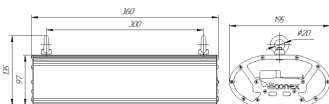

Светильник Econex Energy 60 D60

Артикул: 2406013

СЕРИЯ ENERGY

Светильники серии Eeconex Energy - это модельный ряд промышленных светильников. Алюминиевый профиль, применяемый в данной серии, обладает низким сопротивлением, высокой способностью рассеивать тепло, что обеспечивает комфортный температурный режим работы светодиодов и длительный срок службы

Напряжение сети	~220 (176-264) В
Частота питания	45-65 Гц
Мощность	54 Вт
Коэффициент мощности, не менее	0.95
Пусковой ток	0,7 А
Класс защиты от поражения током	I
Тип источника света	СД
Световой поток	7400 лм
Световая отдача светильника	137 лм/Вт
Цветовая температура	5000 К
Индекс цветопередачи	> 75
Тип КСС	глубокая
Коэффициент пульсации светового потока	менее 1%
Способ установки светильника	подвесной
Климатическое исполнение	УХЛ1
Степень защиты	IP67
Температурный режим при эксплуатации	от -60 до +40 °С
Цвет корпуса	серый
Вес	3,2 кг
Габариты (ДхШхВ)	358x195x100 мм
Гарантийный срок, месяцев	60 месяцев