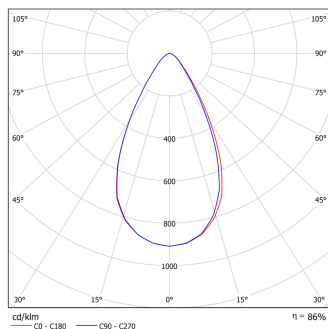

Светильник Econex Energy 60 D60

Артикул: 2406013

СЕРИЯ ENERGY

Светильники серии Eeconex Energy - это модельный ряд промышленных светильников. Алюминиевый профиль, применяемый в данной серии, обладает низким сопротивлением, высокой способностью рассеивать тепло, что обеспечивает комфортный температурный режим работы светодиодов и длительный срок службы

Напряжение сети	~220 (176-264) В
Частота питания	45-65 Гц
Мощность	54 Вт
Коэффициент мощности, не менее	0.95
Пусковой ток	0,7 А
Класс защиты от поражения током	I
Тип источника света	СД
Световой поток	7400 лм
Световая отдача светильника	137 лм/Вт
Цветовая температура	5000 К
Индекс цветопередачи	> 75
Тип КСС	глубокая
Коэффициент пульсации светового потока	менее 1%
Способ установки светильника	подвесной
Климатическое исполнение	УХЛ1
Степень защиты	IP67
Температурный режим при эксплуатации	от -60 до +40 °С
Цвет корпуса	серый
Вес	3,2 кг
Габариты (ДхШхВ)	358x195x100 мм
Гарантийный срок, месяцев	60 месяцев