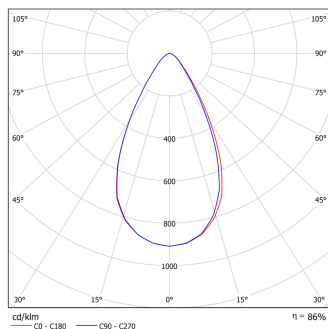

Светильник Econex Energy 80 D60

Артикул: 2408013

Напряжение сети	~220 (176-264) В
Частота питания	45-65 Гц
Мощность	70 Вт
Коэффициент мощности, не менее	0.95
Пусковой ток	0,8 А
Класс защиты от поражения током	I
Тип источника света	СД
Световой поток	9600 лм
Световая отдача светильника	137 лм/Вт
Цветовая температура	5000 К
Индекс цветопередачи	> 75
Тип КСС	глубокая
Коэффициент пульсации светового потока	менее 1%
Способ установки светильника	подвесной
Климатическое исполнение	УХЛ1
Степень защиты	IP67
Температурный режим при эксплуатации	от -60 до +40 °С
Цвет корпуса	серый
Вес	5,1 кг
Габариты (ДхШхВ)	570x195x135 мм
Гарантийный срок, месяцев	60 месяцев