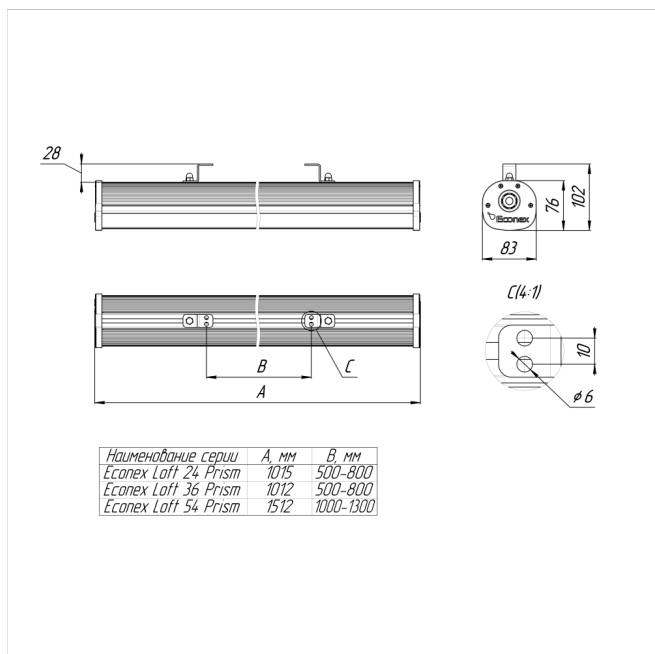

Светильник Econex Loft 24 Prism IP54 5000K EM

Артикул: 2702421

Серия универсальных светильников Econex Loft разработана для освещения промышленных помещений, складских и логистических центров, торговых залов, спортивных сооружений. Высота установки от 2 до 6 метров. Несмотря на небольшой вес и демократичные цены, светильник отличается высокими светотехническими и эксплуатационными показателями, а качественные комплектующие обеспечивают высокую надежность и длительный срок службы.

В зависимости от модели светильники выпускаются в базовом исполнении или комплектуются встроенным блоком аварийного питания (БАП), рассчитанным на работу в течении 1 часа (EM) в аварийном режиме.

Напряжение сети	~220 (176-264) В
Частота питания	45-65 Гц
Мощность	28 Вт
Коэффициент мощности, не менее	0.9
Пусковой ток	0,4 А
Класс защиты от поражения током	I
Тип источника света	СД
Световой поток	3360 лм
Световая отдача светильника	120 лм/Вт
Цветовая температура	5000 К
Индекс цветопередачи	> 80
Тип КСС	косинусная
Коэффициент пульсации светового потока	менее 5%
Способ установки светильника	универсальный
Климатическое исполнение	УХЛ2
Степень защиты	IP54
Температурный режим при эксплуатации	от -20°C до +40°C
Цвет корпуса	серый
Вес	2,1 кг
Габариты (ДхШхВ)	1015x85x105 мм
Гарантийный срок, месяцев	60 месяцев
БАП (EM 1ч)	Да
Взрывозащита 1ExmIICT6	Нет
ND	Нет
0-10 V (AN)	Нет
DALI	Нет