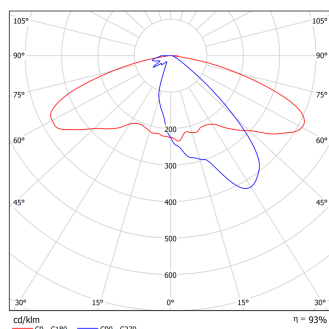

Светильник Econex Road 160 W2 5000K

Артикул: 2116024

СЕРИЯ ROAD

Уличные светильники серии Road сочетают оригинальный дизайн и высокое качество света, которые помогают оживить улицы и территории современного город

Напряжение сети	~220 (176-264) В
Частота питания	45-65 Гц
Мощность	140 Вт
Коэффициент мощности, не менее	0.95
Пусковой ток	1,6 А
Класс защиты от поражения током	I
Тип источника света	СД
Световой поток	18900 лм
Световая отдача светильника	135 лм/Вт
Цветовая температура	5000 К
Индекс цветопередачи	> 70
Тип КСС	широкая боковая
Коэффициент пульсации светового потока	менее 1%
Способ установки светильника	консольный
Климатическое исполнение	УХЛ1
Степень защиты	IP67
Температурный режим при эксплуатации	от -60 до +40 °С
Цвет корпуса	серый
Вес	7,9 кг
Габариты (ДхШхВ)	940x195x100 мм
Гарантийный срок, месяцев	60 месяцев