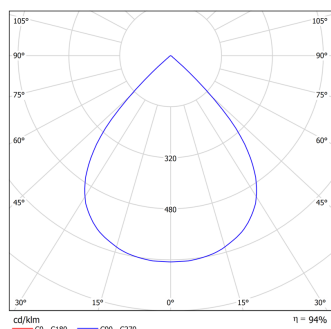

Светильник Econex Basic PowerX 120 D90 5000K

Артикул: 3512001

Напряжение сети	~220 (200-277) В
Частота питания	47-63 Гц
Мощность	117 Вт
Коэффициент мощности, не менее	0.96
Класс защиты от поражения током	I
Тип источника света	СД
Световой поток	17150 лм
Световая отдача светильника	147 лм/Вт
Цветовая температура	5000 К
Индекс цветопередачи	> 70
Тип КСС	косинусная
Коэффициент пульсации светового потока	менее 1%
Способ установки светильника	подвесной
Климатическое исполнение	УХЛ2
Степень защиты	IP65
Температурный режим при эксплуатации	от -60 до +40 °С
Цвет корпуса	серый
Вес	5,1 кг
Габариты (ДхШхВ)	180x155x375 мм
Гарантийный срок, месяцев	60 месяцев