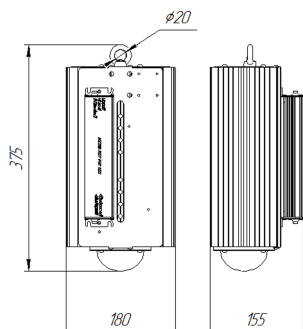

Светильник Econex Basic PowerX 120 D90 5000K

Артикул: 3512001

Напряжение сети	~220 (200-277) В
Частота питания	47-63 Гц
Мощность	117 Вт
Коэффициент мощности, не менее	0.96
Класс защиты от поражения током	I
Тип источника света	СД
Световой поток	17150 лм
Световая отдача светильника	147 лм/Вт
Цветовая температура	5000 К
Индекс цветопередачи	> 70
Тип КСС	косинусная
Коэффициент пульсации светового потока	менее 1%
Способ установки светильника	подвесной
Климатическое исполнение	УХЛ2
Степень защиты	IP65
Температурный режим при эксплуатации	от -60 до +40 °С
Цвет корпуса	серый
Вес	5,1 кг
Габариты (ДхШхВ)	180x155x375 мм
Гарантийный срок, месяцев	60 месяцев

СЕРИЯ BASIC POWERX

Базовая версия светильников серии Econex PowerX для освещения производственных помещений с высотой подвеса от 8 до 60 метров, которая разработана специально для тяжелых условий эксплуатации. Новая модель обладает высокой эффективностью 147 лм/Вт, которая позволяет создавать осветительные установки с максимальными показателями энергоэффективности.