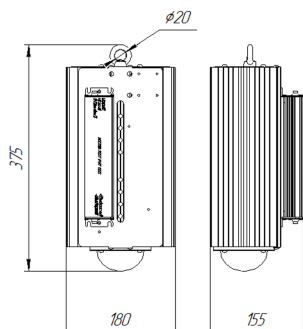

Светильник Econex Basic PowerX 120 D60 5000K

Артикул: 3512003

Напряжение сети	~220 (100-277) В
Частота питания	47-63 Гц
Мощность	117 Вт
Коэффициент мощности, не менее	0.96
Класс защиты от поражения током	I
Тип источника света	СД
Световой поток	17150 лм
Световая отдача светильника	147 лм/Вт
Цветовая температура	5000 К
Индекс цветопередачи	> 70
Тип КСС	глубокая
Коэффициент пульсации светового потока	менее 1%
Способ установки светильника	подвесной
Климатическое исполнение	УХЛ2
Степень защиты	IP65
Температурный режим при эксплуатации	от -60 до +40 °С
Цвет корпуса	серый
Вес	5,1 кг
Габариты (ДхШхВ)	180x155x375 мм
Гарантийный срок, месяцев	60 месяцев

СЕРИЯ BASIC POWERX

Базовая версия светильников серии Econex PowerX для освещения производственных помещений с высотой подвеса от 8 до 60 метров, которая разработана специально для тяжелых условий эксплуатации. Новая модель обладает высокой эффективностью 147 лм/Вт, которая позволяет создавать осветительные установки с максимальными показателями энергоэффективности.