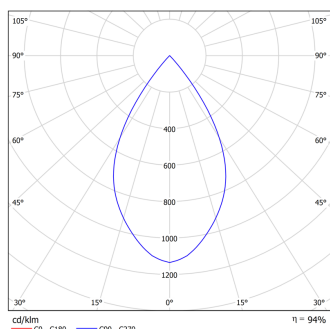

Светильник Econex Basic PowerX 120 D60 5000K

Артикул: 3512003

Напряжение сети	~220 (100-277) В
Частота питания	47-63 Гц
Мощность	117 Вт
Коэффициент мощности, не менее	0.96
Класс защиты от поражения током	I
Тип источника света	СД
Световой поток	17150 лм
Световая отдача светильника	147 лм/Вт
Цветовая температура	5000 К
Индекс цветопередачи	> 70
Тип КСС	глубокая
Коэффициент пульсации светового потока	менее 1%
Способ установки светильника	подвесной
Климатическое исполнение	УХЛ2
Степень защиты	IP65
Температурный режим при эксплуатации	от -60 до +40 °С
Цвет корпуса	серый
Вес	5,1 кг
Габариты (ДхШхВ)	180x155x375 мм
Гарантийный срок, месяцев	60 месяцев