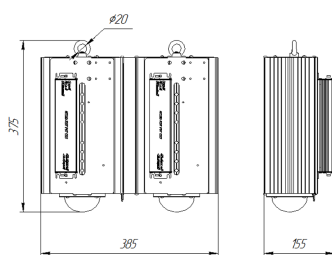

Светильник Econex Basic PowerX 240 D60 5000K

Артикул: 3524003

Напряжение сети	~220 (200-277) В
Частота питания	47-63 Гц
Мощность	234 Вт
Коэффициент мощности, не менее	0.96
Класс защиты от поражения током	I
Тип источника света	СД
Световой поток	34300 лм
Световая отдача светильника	147 лм/Вт
Цветовая температура	5000 К
Индекс цветопередачи	> 70
Тип КСС	глубокая
Коэффициент пульсации светового потока	менее 1%
Способ установки светильника	подвесной
Климатическое исполнение	УХЛ2
Степень защиты	IP65
Температурный режим при эксплуатации	от -60 до +40 °С
Цвет корпуса	серый
Вес	10,3 кг
Габариты (ДхШхВ)	385x155x375 мм
Гарантийный срок, месяцев	60 месяцев

СЕРИЯ BASIC POWERX

Базовая версия светильников серии Econex PowerX для освещения производственных помещений с высотой подвеса от 8 до 60 метров, которая разработана специально для тяжелых условий эксплуатации. Новая модель обладает высокой эффективностью 147 лм/Вт, которая позволяет создавать осветительные установки с максимальными показателями энергоэффективности.