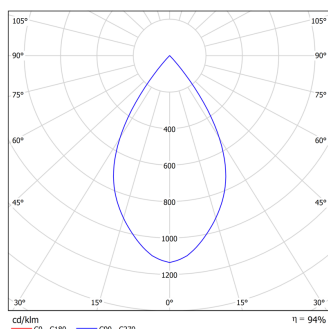

Светильник Econex Basic PowerX 240 D60 5000K

Артикул: 3524003

Напряжение сети	~220 (200-277) В
Частота питания	47-63 Гц
Мощность	234 Вт
Коэффициент мощности, не менее	0.96
Класс защиты от поражения током	I
Тип источника света	СД
Световой поток	34300 лм
Световая отдача светильника	147 лм/Вт
Цветовая температура	5000 К
Индекс цветопередачи	> 70
Тип КСС	глубокая
Коэффициент пульсации светового потока	менее 1%
Способ установки светильника	подвесной
Климатическое исполнение	УХЛ2
Степень защиты	IP65
Температурный режим при эксплуатации	от -60 до +40 °С
Цвет корпуса	серый
Вес	10,3 кг
Габариты (ДхШхВ)	385x155x375 мм
Гарантийный срок, месяцев	60 месяцев