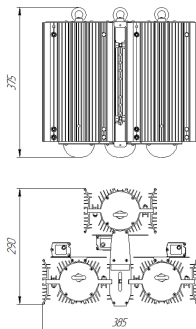

Светильник Econex Basic PowerX 360 D90 5000K

Артикул: 3536001

СЕРИЯ BASIC POWERX

Базовая версия светильников серии Econex PowerX для освещения производственных помещений с высотой подвеса от 8 до 60 метров, которая разработана специально для тяжелых условий эксплуатации. Новая модель обладает высокой эффективностью 147 лм/Вт, которая позволяет создавать осветительные установки с максимальными показателями энергоэффективности.

Напряжение сети	~220 (200–277) В
Частота питания	47–63 Гц
Мощность	351 Вт
Коэффициент мощности, не менее	0.95
Класс защиты от поражения током	I
Тип источника света	СД
Световой поток	51450 лм
Световая отдача светильника	147 лм/Вт
Цветовая температура	5000 К
Индекс цветопередачи	> 70
Тип КСС	косинусная
Коэффициент пульсации светового потока	менее 1%
Способ установки светильника	подвесной
Климатическое исполнение	УХЛ2
Степень защиты	IP65
Температурный режим при эксплуатации	от -60 до +40 °С
Цвет корпуса	серый
Вес	15,1 кг
Габариты (ДхШхВ)	385x290x375 мм
Гарантийный срок, месяцев	60 месяцев