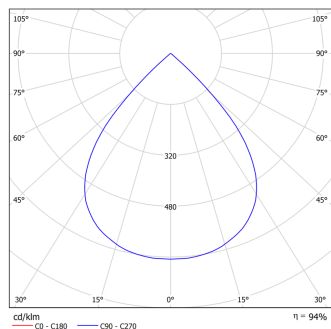

Светильник Econex Basic PowerX 360 D90 5000K

Артикул: 3536001

СЕРИЯ BASIC POWERX

Базовая версия светильников серии Econex PowerX для освещения производственных помещений с высотой подвеса от 8 до 60 метров, которая разработана специально для тяжелых условий эксплуатации. Новая модель обладает высокой эффективностью 147 лм/Вт, которая позволяет создавать осветительные установки с максимальными показателями энергоэффективности.

Напряжение сети	~220 (200–277) В
Частота питания	47–63 Гц
Мощность	351 Вт
Коэффициент мощности, не менее	0.95
Класс защиты от поражения током	I
Тип источника света	СД
Световой поток	51450 лм
Световая отдача светильника	147 лм/Вт
Цветовая температура	5000 К
Индекс цветопередачи	> 70
Тип КСС	косинусная
Коэффициент пульсации светового потока	менее 1%
Способ установки светильника	подвесной
Климатическое исполнение	УХЛ2
Степень защиты	IP65
Температурный режим при эксплуатации	от -60 до +40 °С
Цвет корпуса	серый
Вес	15,1 кг
Габариты (ДхШхВ)	385x290x375 мм
Гарантийный срок, месяцев	60 месяцев