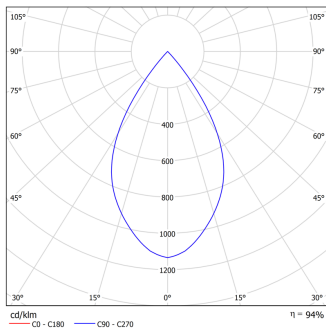

Светильник Econex Basic PowerX 360 D60 5000K

Артикул: 3536003

СЕРИЯ BASIC POWERX

Базовая версия светильников серии Econex PowerX для освещения производственных помещений с высотой подвеса от 8 до 60 метров, которая разработана специально для тяжелых условий эксплуатации. Новая модель обладает высокой эффективностью 147 лм/Вт, которая позволяет создавать осветительные установки с максимальными показателями энергоэффективности.

Напряжение сети	~220 (200–277) В
Частота питания	47–63 Гц
Мощность	351 Вт
Коэффициент мощности, не менее	0.96
Класс защиты от поражения током	I
Тип источника света	СД
Световой поток	51450 лм
Световая отдача светильника	147 лм/Вт
Цветовая температура	5000 К
Индекс цветопередачи	> 70
Тип КСС	глубокая
Коэффициент пульсации светового потока	менее 1%
Способ установки светильника	подвесной
Климатическое исполнение	УХЛ2
Степень защиты	IP65
Температурный режим при эксплуатации	от -60 до +40 °С
Цвет корпуса	серый
Вес	15,1 кг
Габариты (ДхШхВ)	385x290x375 мм
Гарантийный срок, месяцев	60 месяцев