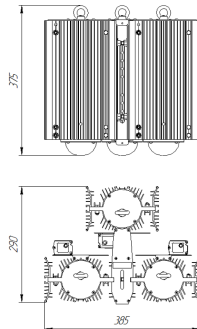

Светильник Econex Basic PowerX 360 D60 5000K

Артикул: 3536003

СЕРИЯ BASIC POWERX

Базовая версия светильников серии Econex PowerX для освещения производственных помещений с высотой подвеса от 8 до 60 метров, которая разработана специально для тяжелых условий эксплуатации. Новая модель обладает высокой эффективностью 147 лм/Вт, которая позволяет создавать осветительные установки с максимальными показателями энергоэффективности.

Напряжение сети	~220 (200–277) В
Частота питания	47–63 Гц
Мощность	351 Вт
Коэффициент мощности, не менее	0.96
Класс защиты от поражения током	I
Тип источника света	СД
Световой поток	51450 лм
Световая отдача светильника	147 лм/Вт
Цветовая температура	5000 К
Индекс цветопередачи	> 70
Тип КСС	глубокая
Коэффициент пульсации светового потока	менее 1%
Способ установки светильника	подвесной
Климатическое исполнение	УХЛ2
Степень защиты	IP65
Температурный режим при эксплуатации	от -60 до +40 °С
Цвет корпуса	серый
Вес	15,1 кг
Габариты (ДхШхВ)	385x290x375 мм
Гарантийный срок, месяцев	60 месяцев