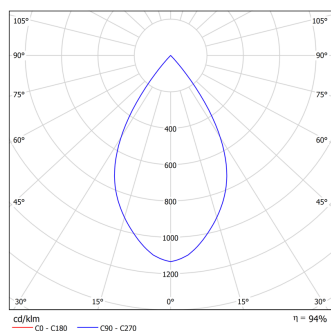

Светильник Econex Basic PowerX 480 D60 5000K

Артикул: 3548003

СЕРИЯ BASIC POWERX

Базовая версия светильников серии Econex PowerX для освещения производственных помещений с высотой подвеса от 8 до 60 метров, которая разработана специально для тяжелых условий эксплуатации. Новая модель обладает высокой эффективностью 147 лм/Вт, которая позволяет создавать осветительные установки с максимальными показателями энергоэффективности.

Напряжение сети	~220 (200-277) В
Частота питания	47-63 Гц
Мощность	468 Вт
Коэффициент мощности, не менее	0.96
Класс защиты от поражения током	I
Тип источника света	СД
Световой поток	68600 лм
Световая отдача светильника	147 лм/Вт
Цветовая температура	5000 К
Индекс цветопередачи	> 70
Тип КСС	глубокая
Коэффициент пульсации светового потока	менее 1%
Способ установки светильника	подвесной
Климатическое исполнение	УХЛ2
Степень защиты	IP65
Температурный режим при эксплуатации	от -60 до +40 °С
Цвет корпуса	серый
Вес	20,0 кг
Габариты (ДхШхВ)	385x315x375 мм
Гарантийный срок, месяцев	60 месяцев