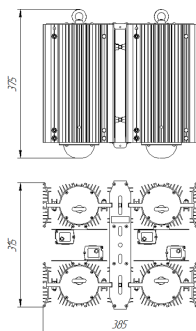

Светильник Econex Basic PowerX 480 D60 5000K

Артикул: 3548003

СЕРИЯ BASIC POWERX

Базовая версия светильников серии Econex PowerX для освещения производственных помещений с высотой подвеса от 8 до 60 метров, которая разработана специально для тяжелых условий эксплуатации. Новая модель обладает высокой эффективностью 147 лм/Вт, которая позволяет создавать осветительные установки с максимальными показателями энергоэффективности.

Напряжение сети	~220 (200-277) В
Частота питания	47-63 Гц
Мощность	468 Вт
Коэффициент мощности, не менее	0.96
Класс защиты от поражения током	I
Тип источника света	СД
Световой поток	68600 лм
Световая отдача светильника	147 лм/Вт
Цветовая температура	5000 К
Индекс цветопередачи	> 70
Тип КСС	глубокая
Коэффициент пульсации светового потока	менее 1%
Способ установки светильника	подвесной
Климатическое исполнение	УХЛ2
Степень защиты	IP65
Температурный режим при эксплуатации	от -60 до +40 °С
Цвет корпуса	серый
Вес	20,0 кг
Габариты (ДхШхВ)	385x315x375 мм
Гарантийный срок, месяцев	60 месяцев