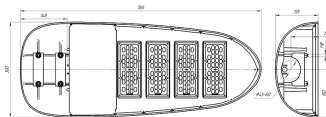

Светильник Econex Highway 250 W3 4000K

Артикул: 1525021

Напряжение сети	~220 (100-305) В
Частота питания	47-63 Гц
Мощность	225 Вт
Коэффициент мощности, не менее	0.95
Класс защиты от поражения током	I
Тип источника света	СД
Световой поток	33300 лм
Световая отдача светильника	148 лм/Вт
Цветовая температура	4000 К
Индекс цветопередачи	> 70
Тип КСС	широкая осевая
Коэффициент пульсации светового потока	менее 1%
Способ установки светильника	консольный
Климатическое исполнение	УХЛ1
Степень защиты	IP67
Температурный режим при эксплуатации	от -60 до +40 °С
Цвет корпуса	серый
Вес	9,0 кг
Габариты (ДхШхВ)	765x300x135 мм
Гарантийный срок, месяцев	60 месяцев