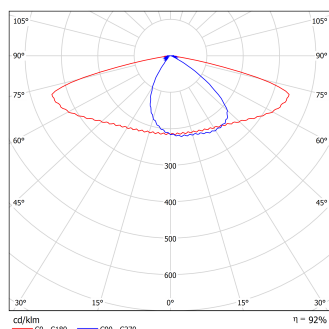

Светильник Econex Highway 250 W3 4000K

Артикул: 1525021

Напряжение сети	~220 (100-305) В
Частота питания	47-63 Гц
Мощность	225 Вт
Коэффициент мощности, не менее	0.95
Класс защиты от поражения током	I
Тип источника света	СД
Световой поток	33300 лм
Световая отдача светильника	148 лм/Вт
Цветовая температура	4000 К
Индекс цветопередачи	> 70
Тип КСС	широкая осевая
Коэффициент пульсации светового потока	менее 1%
Способ установки светильника	консольный
Климатическое исполнение	УХЛ1
Степень защиты	IP67
Температурный режим при эксплуатации	от -60 до +40 °С
Цвет корпуса	серый
Вес	9,0 кг
Габариты (ДхШхВ)	765x300x135 мм
Гарантийный срок, месяцев	60 месяцев