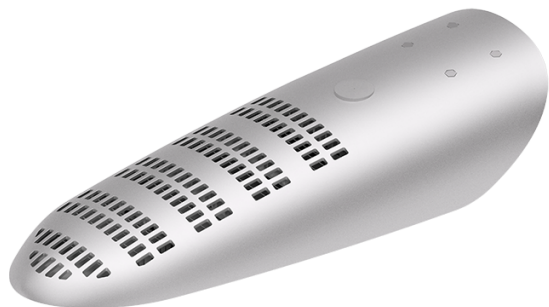

Светильник Econex Highway 250 W3 4000K

Артикул: 1525021

Напряжение сети	~220 (100-305) В
Частота питания	47-63 Гц
Мощность	225 Вт
Коэффициент мощности, не менее	0.95
Класс защиты от поражения током	I
Тип источника света	СД
Световой поток	33300 лм
Световая отдача светильника	148 лм/Вт
Цветовая температура	4000 К
Индекс цветопередачи	> 70
Тип КСС	широкая осевая
Коэффициент пульсации светового потока	менее 1%
Способ установки светильника	консольный
Климатическое исполнение	УХЛ1
Степень защиты	IP67
Температурный режим при эксплуатации	от -60 до +40 °С
Цвет корпуса	серый
Вес	9,0 кг
Габариты (ДхШхВ)	765x300x135 мм
Гарантийный срок, месяцев	60 месяцев

СЕРИЯ HIGHWAY

Новая серия консольных светильников Econex Highway для уличного и дорожного освещения объединила в себе современный дизайн, высокую энергоэффективность (более 135 лм/Вт) и инновационные технологии в конструкции. Уникальный тип КСС позволяет достигать необходимого уровня освещенности и зрительного комфорта