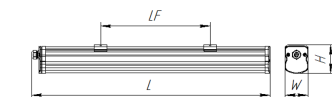

Светильник Econex Basic Starline 20 D120 5000K

Артикул: 3602001

Модель	L (mm)	W (mm)	H (mm)	LF (mm)
Econex Basic Starline 20	652	75	63	300
Econex Basic Starline 30	1252	75	63	600
Econex Basic Starline 60	1552	75	63	700

СЕРИЯ BASIC STARLINE

Econex Basic Starline - бюджетная серия светодиодный светильников Econex, предназначенная для промышленных помещений с высотой подвеса до 6 м. Имеет матовый рассеиватель, который способствует равномерному светораспределению.

Напряжение сети	~220 В
Частота питания	50 Гц
Мощность	19 Вт
Коэффициент мощности, не менее	0.9
Пусковой ток	0,3 А
Класс защиты от поражения током	I
Тип источника света	СД
Световой поток	1800 лм
Световая отдача светильника	95 лм/Вт
Цветовая температура	5000 К
Индекс цветопередачи	> 80
Тип КСС	косинусная
Способ установки светильника	универсальный
Климатическое исполнение	УХЛ2
Степень защиты	IP65
Температурный режим при эксплуатации	от -20 до +40 °С
Цвет корпуса	серый
Вес	0,7 кг
Габариты (ДхШхВ)	652x75x63 мм
Гарантийный срок, месяцев	36 месяцев