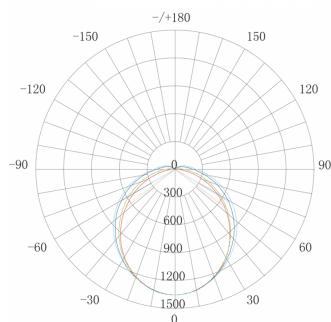

Светильник Econex Basic Starline 20 D120 5000K

Артикул: 3602001

Модель	L (mm)	W (mm)	H (mm)	LF (mm)
Econex Basic Starline 20	652	75	63	300
Econex Basic Starline 30	1252	75	63	600
Econex Basic Starline 60	1552	75	63	700

Напряжение сети	~220 В
Частота питания	50 Гц
Мощность	19 Вт
Коэффициент мощности, не менее	0.9
Пусковой ток	0,3 А
Класс защиты от поражения током	I
Тип источника света	СД
Световой поток	1800 лм
Световая отдача светильника	95 лм/Вт
Цветовая температура	5000 К
Индекс цветопередачи	> 80
Тип КСС	косинусная
Способ установки светильника	универсальный
Климатическое исполнение	УХЛ2
Степень защиты	IP65
Температурный режим при эксплуатации	от -20 до +40 °С
Цвет корпуса	серый
Вес	0,7 кг
Габариты (ДхШхВ)	652x75x63 мм
Гарантийный срок, месяцев	36 месяцев