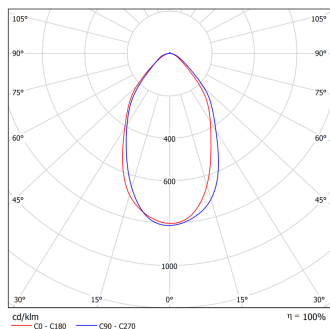

Светильник Econex Basic Board 30 D60

Артикул: 4403001

СЕРИЯ BASIC BOARD

Новое поколение бюджетной линейки Econex Basic Board идеально подходит для освещения рекламных щитов, зданий, фасадов и др. различных инфраструктурных объектов. Эффективное решение, которое отвечает всем необходимым требованиям

Напряжение сети	~220 (170-400) В
Частота питания	50-60 Гц
Мощность	30 Вт
Коэффициент мощности, не менее	0.95
Класс защиты от поражения током	I
Тип источника света	СД
Световой поток	2850 лм
Световая отдача светильника	95 лм/Вт
Цветовая температура	4000 К
Индекс цветопередачи	> 80
Тип КСС	глубокая
Способ установки светильника	настенный
Климатическое исполнение	УХЛ1
Степень защиты	IP67
Температурный режим при эксплуатации	от -30 до +50 °С
Цвет корпуса	серый
Вес	0,7 кг
Габариты (ДхШхВ)	188x105x39 мм
Гарантийный срок, месяцев	36 месяцев