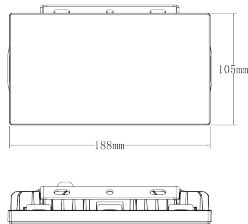

Светильник Econex Basic Board 30 D60

Артикул: 4403001

СЕРИЯ BASIC BOARD

Новое поколение бюджетной линейки Econex Basic Board идеально подходит для освещения рекламных щитов, зданий, фасадов и др. различных инфраструктурных объектов. Эффективное решение, которое отвечает всем необходимым требованиям

Напряжение сети	~220 (170-400) В
Частота питания	50-60 Гц
Мощность	30 Вт
Коэффициент мощности, не менее	0.95
Класс защиты от поражения током	I
Тип источника света	СД
Световой поток	2850 лм
Световая отдача светильника	95 лм/Вт
Цветовая температура	4000 К
Индекс цветопередачи	> 80
Тип КСС	глубокая
Способ установки светильника	настенный
Климатическое исполнение	УХЛ1
Степень защиты	IP67
Температурный режим при эксплуатации	от -30 до +50 °С
Цвет корпуса	серый
Вес	0,7 кг
Габариты (ДхШхВ)	188x105x39 мм
Гарантийный срок, месяцев	36 месяцев