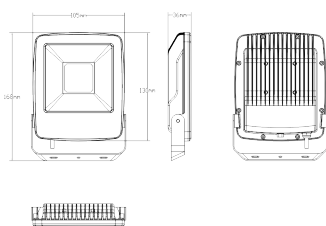

Светильник Econex Basic Flood 20 D120

Артикул: 4302001

Напряжение сети	~220 (176-264) В
Частота питания	50-60 Гц
Мощность	21 Вт
Коэффициент мощности, не менее	0.9
Класс защиты от поражения током	I
Тип источника света	СД
Световой поток	1800 лм
Световая отдача светильника	90 лм/Вт
Цветовая температура	4000 К
Индекс цветопередачи	> 80
Тип КСС	косинусная
Способ установки светильника	универсальный
Климатическое исполнение	УХЛ1
Степень защиты	IP67
Температурный режим при эксплуатации	от -30 до +50 °С
Цвет корпуса	серый
Вес	0,5 кг
Габариты (ДхШхВ)	105x168x36 мм
Гарантийный срок, месяцев	36 месяцев