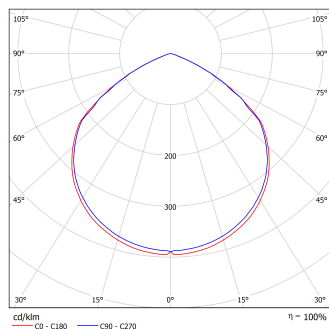

Светильник Econex Basic Flood 20 D120

Артикул: 4302001

Напряжение сети	~220 (176-264) В
Частота питания	50-60 Гц
Мощность	21 Вт
Коэффициент мощности, не менее	0.9
Класс защиты от поражения током	I
Тип источника света	СД
Световой поток	1800 лм
Световая отдача светильника	90 лм/Вт
Цветовая температура	4000 К
Индекс цветопередачи	> 80
Тип КСС	косинусная
Способ установки светильника	универсальный
Климатическое исполнение	УХЛ1
Степень защиты	IP67
Температурный режим при эксплуатации	от -30 до +50 °С
Цвет корпуса	серый
Вес	0,5 кг
Габариты (ДхШхВ)	105x168x36 мм
Гарантийный срок, месяцев	36 месяцев