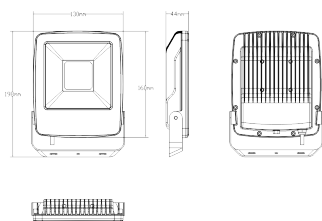

Светильник Econex Basic Flood 30 D120

Артикул: 4303001

Напряжение сети	~220 (176-264) В
Частота питания	50-60 Гц
Мощность	32 Вт
Коэффициент мощности, не менее	0.9
Класс защиты от поражения током	I
Тип источника света	СД
Световой поток	2700 лм
Световая отдача светильника	90 лм/Вт
Цветовая температура	4000 К
Индекс цветопередачи	> 80
Тип КСС	косинусная
Способ установки светильника	универсальный
Климатическое исполнение	УХЛ1
Степень защиты	IP67
Температурный режим при эксплуатации	от -30 до +50 °С
Цвет корпуса	серый
Вес	0,8 кг
Габариты (ДхШхВ)	130x198x44 мм
Гарантийный срок, месяцев	36 месяцев