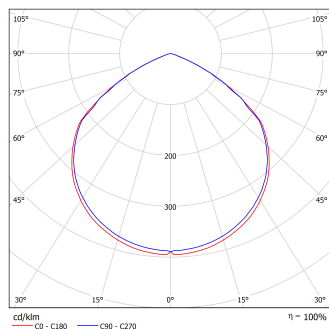

Светильник Econex Basic Flood 30 D120

Артикул: 4303001

Напряжение сети	~220 (176-264) В
Частота питания	50-60 Гц
Мощность	32 Вт
Коэффициент мощности, не менее	0.9
Класс защиты от поражения током	I
Тип источника света	СД
Световой поток	2700 лм
Световая отдача светильника	90 лм/Вт
Цветовая температура	4000 К
Индекс цветопередачи	> 80
Тип КСС	косинусная
Способ установки светильника	универсальный
Климатическое исполнение	УХЛ1
Степень защиты	IP67
Температурный режим при эксплуатации	от -30 до +50 °С
Цвет корпуса	серый
Вес	0,8 кг
Габариты (ДхШхВ)	130x198x44 мм
Гарантийный срок, месяцев	36 месяцев