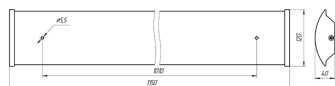

Светильник Econex Office 24 1200 Opal 4000K

Артикул: 4702412

СЕРИЯ OFFICE 1200

Офисные светильники серии Econex Office 1200 имеют современный дизайн, идеально подойдут под любое стилистическое решение в интерьере для офисно-административных и торговых помещений

Напряжение сети	~220 (176-264) В
Частота питания	50-60 Гц
Мощность	31 Вт
Коэффициент мощности, не менее	0.95
Пусковой ток	0,4 А
Класс защиты от поражения током	I
Тип источника света	СД
Световой поток	3150 лм
Световая отдача светильника	102 лм/Вт
Цветовая температура	4000 К
Индекс цветопередачи	> 80
Тип КСС	косинусная
Коэффициент пульсации светового потока	менее 1%
Способ установки светильника	универсальный
Климатическое исполнение	УХЛ4
Степень защиты	IP20
Температурный режим при эксплуатации	от +5 до +40 °С
Вес	1,5 кг
Габариты (ДхШхВ)	1150x120x40 мм
Гарантийный срок, месяцев	60 месяцев