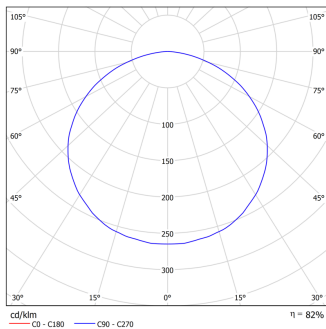

Светильник Econex Office 24 1200 Opal 4000K

Артикул: 4702412

СЕРИЯ OFFICE 1200

Офисные светильники серии Econex Office 1200 имеют современный дизайн, идеально подойдут под любое стилистическое решение в интерьере для офисно-административных и торговых помещений

Напряжение сети	~220 (176-264) В
Частота питания	50-60 Гц
Мощность	31 Вт
Коэффициент мощности, не менее	0.95
Пусковой ток	0,4 А
Класс защиты от поражения током	I
Тип источника света	СД
Световой поток	3150 лм
Световая отдача светильника	102 лм/Вт
Цветовая температура	4000 К
Индекс цветопередачи	> 80
Тип КСС	косинусная
Коэффициент пульсации светового потока	менее 1%
Способ установки светильника	универсальный
Климатическое исполнение	УХЛ4
Степень защиты	IP20
Температурный режим при эксплуатации	от +5 до +40 °С
Вес	1,5 кг
Габариты (ДхШхВ)	1150x120x40 мм
Гарантийный срок, месяцев	60 месяцев