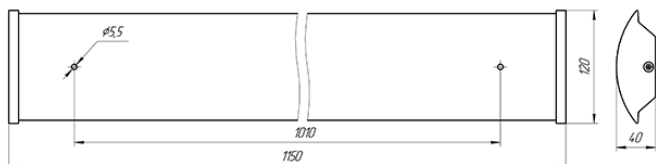

Светильник Econex Office 24 1200 Opal 4000K

Артикул: 4702412

Офисные светильники серии Econex Office 1200 имеют современный дизайн, идеально подойдут под любое стилистическое решение в интерьере для офисно-административных и торговых помещений

Напряжение сети	~220 (176-264) В
Частота питания	50-60 Гц
Мощность	30 Вт
Коэффициент мощности, не менее	0.95
Пусковой ток	0,5 А
Класс защиты от поражения током	I
Тип источника света	СД
Световой поток	2690 лм
Световая отдача	90 лм/Вт
Цветовая температура	4000 К
Индекс цветопередачи	> 80
Тип КСС	косинусная
Коэффициент пульсации светового потока	менее 1%
Способ установки светильника	универсальный
Климатическое исполнение	УХЛ4
Степень защиты	IP20
Температура эксплуатации	от +5°C до +40°C
Масса, не более	1,1 кг
Габариты (ДхШхВ)	1150x120x40 мм
Гарантийный срок, месяцев	60 месяцев
Блок аварийного питания EM 1ч	Нет
Взрывозащита 1ExmIICT6	Нет
Диммирование по расписанию ND	Нет
Диммирование по протоколу 0-10 V (AN)	Нет
Диммирование по протоколу DALI	Нет