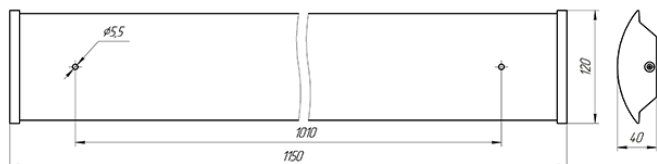

Светильник Econex Office 24 1200 Opal 4000K

Артикул: 4702412

Офисные светильники серии Econex Office 1200 имеют современный дизайн, идеально подойдут под любое стилистическое решение в интерьере для офисно-административных и торговых помещений

Напряжение сети	~220 (176-264) В
Частота питания	50-60 Гц
Мощность	30 Вт
Коэффициент мощности, не менее	0.95
Пусковой ток	0,5 А
Класс защиты от поражения током	I
Тип источника света	СД
Световой поток	2690 лм
Световая отдача светильника	90 лм/Вт
Цветовая температура	4000 К
Индекс цветопередачи	> 80
Тип КСС	косинусная
Коэффициент пульсации светового потока	менее 1%
Способ установки светильника	универсальный
Климатическое исполнение	УХЛ4
Степень защиты	IP20
Температурный режим при эксплуатации	от +5°C до +40°C
Вес	1,1 кг
Габариты (ДхШхВ)	1150x120x40 мм
Гарантийный срок, месяцев	60 месяцев
БАП (ЕМ 1ч)	Нет
Взрывозащита 1ExmIICT6	Нет
ND	Нет
0-10 V (AN)	Нет
DALI	Нет