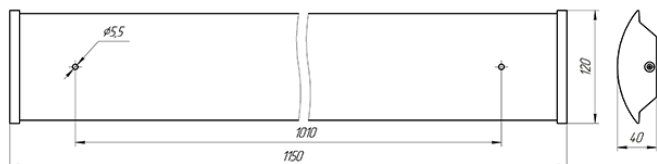

Светильник Econex Office 36 1200 Opal 4000K

Артикул: 4703612

Офисные светильники серии Econex Office 1200 имеют современный дизайн, идеально подойдут под любое стилистическое решение в интерьере для офисно-административных и торговых помещений

Напряжение сети	~220 (176-264) В
Частота питания	50-60 Гц
Мощность	46 Вт
Коэффициент мощности, не менее	0.95
Пусковой ток	0,6 А
Класс защиты от поражения током	I
Тип источника света	СД
Световой поток	4120 лм
Световая отдача светильника	90 лм/Вт
Цветовая температура	4000 К
Индекс цветопередачи	> 80
Тип КСС	косинусная
Коэффициент пульсации светового потока	менее 1%
Способ установки светильника	универсальный
Климатическое исполнение	УХЛ4
Степень защиты	IP20
Температурный режим при эксплуатации	от +5°C до +40°C
Вес	1,1 кг
Габариты (ДхШхВ)	1150x120x40 мм
Гарантийный срок, месяцев	60 месяцев
БАП (ЕМ 1ч)	Нет
Взрывозащита 1ExmIICT6	Нет
ND	Нет
0-10 V (AN)	Нет
DALI	Нет