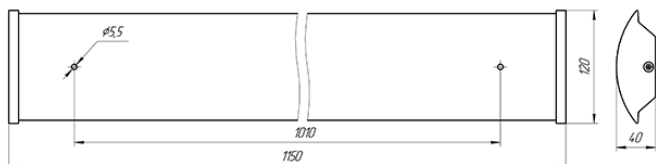

Светильник Econex Office 36 1200 Opal 4000K

Артикул: 4703612

Офисные светильники серии Econex Office 1200 имеют современный дизайн, идеально подойдут под любое стилистическое решение в интерьере для офисно-административных и торговых помещений

Напряжение сети	~220 (176-264) В
Частота питания	50-60 Гц
Мощность	46 Вт
Коэффициент мощности, не менее	0.95
Пусковой ток	0,6 А
Класс защиты от поражения током	I
Тип источника света	СД
Световой поток	4120 лм
Световая отдача	90 лм/Вт
Цветовая температура	4000 К
Индекс цветопередачи	> 80
Тип КСС	косинусная
Коэффициент пульсации светового потока	менее 1%
Способ установки светильника	универсальный
Климатическое исполнение	УХЛ4
Степень защиты	IP20
Температура эксплуатации	от +5°C до +40°C
Масса, не более	1,1 кг
Габариты (ДхШхВ)	1150x120x40 мм
Гарантийный срок, месяцев	60 месяцев
Блок аварийного питания EM 1ч	Нет
Взрывозащита 1ExmIICT6	Нет
Диммирование по расписанию ND	Нет
Диммирование по протоколу 0-10 V (AN)	Нет
Диммирование по протоколу DALI	Нет