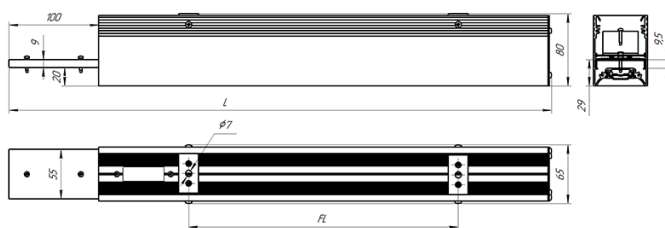

Соединитель прямой 31-14 с кабелем

Артикул: 3100015

Материал изделия Металл

Покрытие Цинкование

Климатическое исполнение УХЛ4

Гарантийный срок, месяцев 36 месяцев

Наименование	L (mm)	R (mm)
Econex Universal 25	605	300
Econex Universal 50	1105	800
Econex Universal 75	1605	1300
Econex Universal 150	3105	1400x2