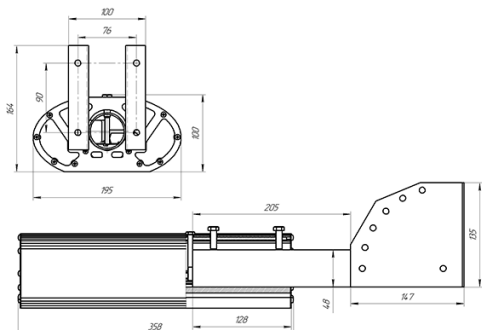

Комплект крепления 21-03

Артикул: 2100003

Светильник Ecolux Road 20/40/60 с комплектом крепления 21-03

Способ монтажа	Накладной
Материал изделия	Металл
Покрытие	Порошковая окраска
Цвет	Белый
Климатическое исполнение	УХЛ2
Вес	0,94 кг
Гарантийный срок, месяцев	36 месяцев