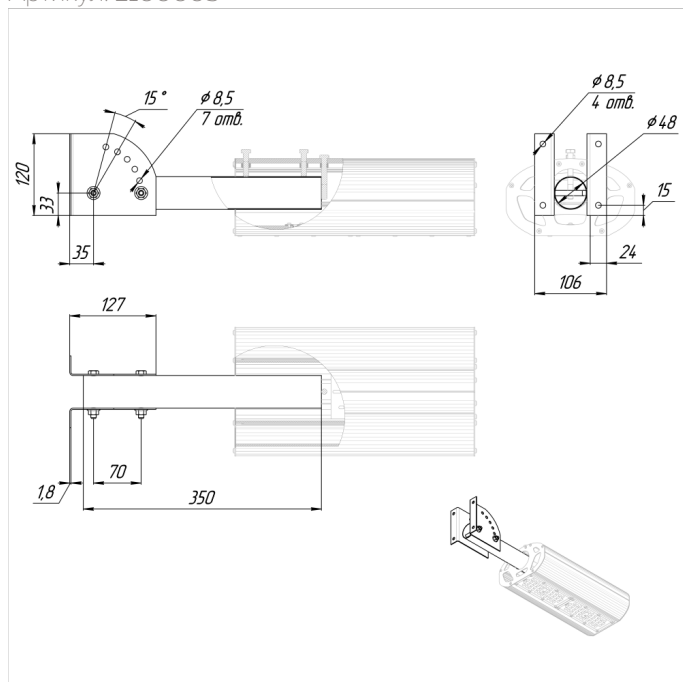

# Комплект крепления 21-03

Артикул: 2100003

Способ монтажа	Накладной
Материал изделия	Металл
Покрытие	Порошковая окраска
Цвет	Белый
Климатическое исполнение	УХЛ2
Масса, не более	0,94 кг
Гарантийный срок, месяцев	36 месяцев