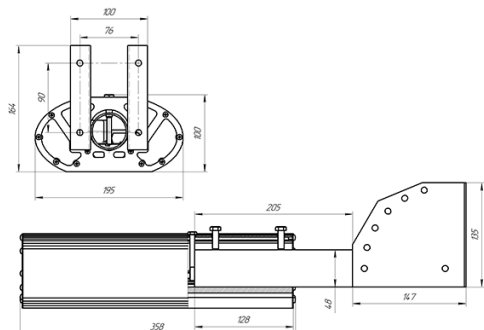

Комплект крепления 21-03

Артикул: 2100003

Светильник Ecolux Road 20/40/60 с комплектом крепления 21-03

Способ монтажа	Накладной
Материал изделия	Металл
Покрытие	Порошковая окраска
Цвет	Белый
Климатическое исполнение	УХЛ2
Вес	0,94 кг
Гарантийный срок, месяцев	36 месяцев