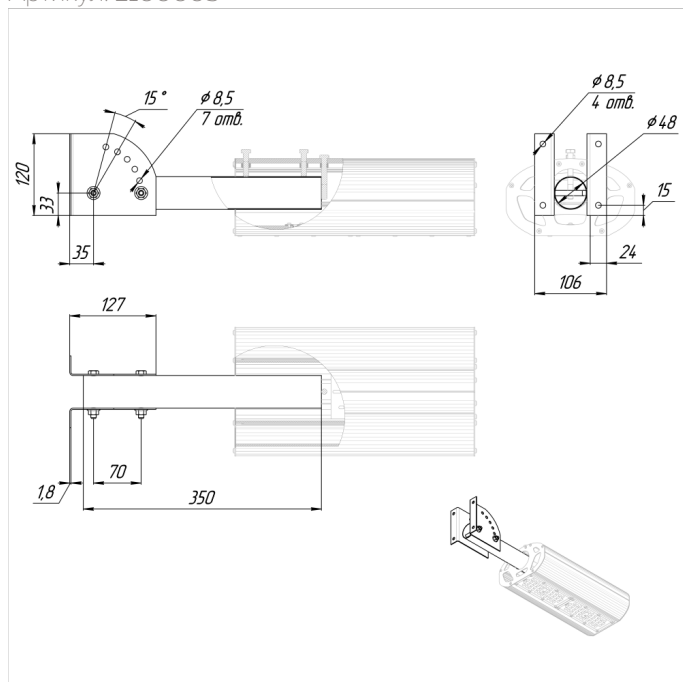

Комплект крепления 21-03

Артикул: 2100003

Способ монтажа	Накладной
Материал изделия	Металл
Покрытие	Порошковая окраска
Цвет	Белый
Климатическое исполнение	УХЛ2
Вес	0,94 кг
Гарантийный срок, месяцев	36 месяцев