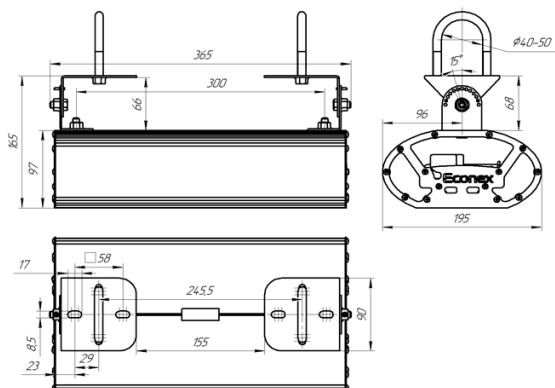

Комплект крепления 24-02

Артикул: 2400002

Светильник Ecolux Energy 40/60 с комплектом крепления 24-02

Материал изделия	Металл
Покрытие	Цинкование
Климатическое исполнение	УХЛ2
Гарантийный срок, месяцев	36 месяцев