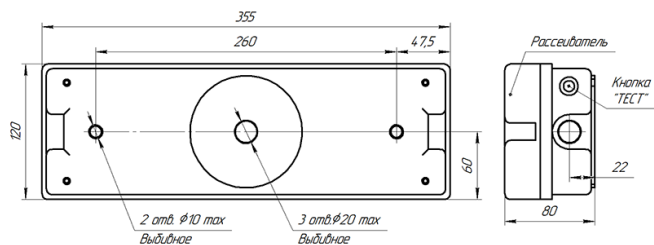

Светильник аварийный Ecomex Sirius постоянного действия

Артикул: 6110431

Напряжение сети	~220 В
Частота питания	50 Гц
Мощность	4 Вт
Класс защиты от поражения током	I
Тип источника света	СД
Световой поток	120 лм
Световая отдача светильника	30 лм/Вт
Цветовая температура	5000 К
Индекс цветопередачи	> 60
Тип КСС	косинусная
Способ установки светильника	настенный
Климатическое исполнение	УХЛ3
Степень защиты	IP65
Температурный режим при эксплуатации	от +5°C до +40°C
Цвет корпуса	белый
Вес	1 кг
Габариты (ДхШхВ)	352x118x80 мм
Гарантийный срок, месяцев	36 месяцев