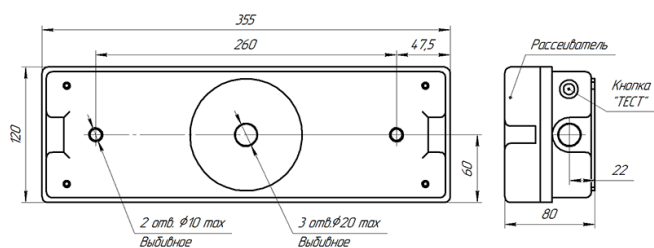

# Светильник аварийный Ecomex Sirius постоянного действия

Артикул: 6110431

Напряжение сети	~220 В
Частота питания	50 Гц
Мощность	4 Вт
Класс защиты от поражения током	I
Тип источника света	СД
Световой поток	120 лм
Световая отдача	30 лм/Вт
Цветовая температура	5000 К
Индекс цветопередачи	> 60
Тип КСС	косинусная
Способ установки светильника	настенный
Климатическое исполнение	УХЛ3
Степень защиты	IP65
Температура эксплуатации	от +5°C до +40°C
Цвет корпуса	белый
Масса, не более	1 кг
Габариты (ДхШхВ)	352x118x80 мм
Гарантийный срок, месяцев	36 месяцев
Блок аварийного питания EM 1ч	Нет
Диммирование по расписанию ND	Нет
Диммирование по протоколу 0-10 V (AN)	Нет
Диммирование по протоколу DALI	Нет