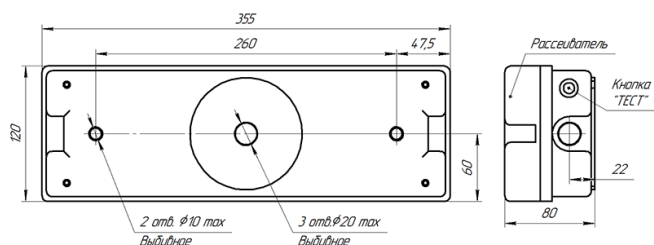

Светильники аварийные серии Sirius оборудованы блоком аварийного питания, который обеспечивает работу изделия в режиме аварийного освещения.

Светильники аварийные серии Sirius предназначены для обеспечения аварийно-эвакуационного освещения в общественных, административных помещениях с высоким уровнем содержания влаги и пыли, а также могут использоваться для указания направления эвакуации (пиктограммы в комплект поставки не входят). Аварийная работа светильников осуществляется от встроенного аккумулятора.