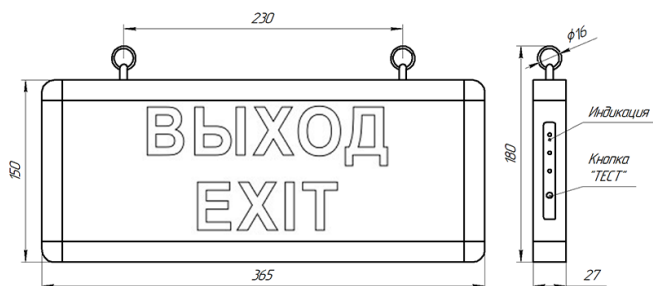

# Световой указатель Esonex Vegas "Выход"

Артикул: 6210231

Напряжение сети	~220 В
Частота питания	50 Гц
Мощность	3 Вт
Класс защиты от поражения током	I
Тип источника света	СД
Световой поток	40 лм
Световая отдача	20 лм/Вт
Индекс цветопередачи	> 60
Тип КСС	равномерная
Способ установки светильника	подвесной
Климатическое исполнение	УХЛ4
Степень защиты	IP20
Температура эксплуатации	от +5°C до +40°C
Цвет корпуса	серый
Масса, не более	0,4 кг
Габариты (ДхШхВ)	365x180x27 мм
Гарантийный срок, месяцев	36 месяцев
Блок аварийного питания ЕМ 1ч	Нет
Взрывозащита 1ExmIICT6	Нет
Диммирование по расписанию ND	Нет
Диммирование по протоколу 0-10 V (AN)	Нет
Диммирование по протоколу DALI	Нет

Световой указатель серии Vegas предназначен для обеспечения постоянного минимально необходимого уровня освещённости путей эвакуации и аварийно-сигнального обозначения выходов в промышленных, общественных и бытовых помещениях в отсутствие задымления. Аварийная работа светильников осуществляется от встроенного аккумулятора. Дальность распознавания 16 м. Соответствуют требованиям ГОСТ Р МЭК 60598-2-22 по аварийному освещению