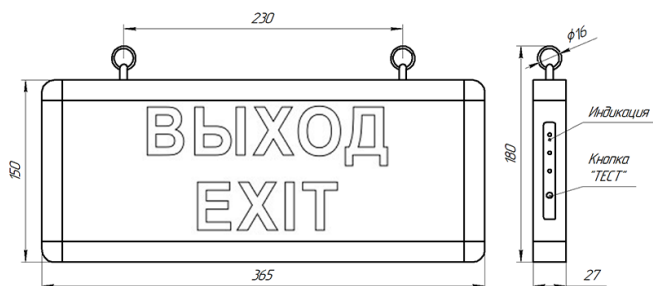

Световой указатель Esonex Vegas "Выход"

Артикул: 6210231

Напряжение сети	~220 В
Частота питания	50 Гц
Мощность	3 Вт
Класс защиты от поражения током	I
Тип источника света	СД
Световой поток	40 лм
Световая отдача светильника	20 лм/Вт
Индекс цветопередачи	> 60
Тип КСС	равномерная
Способ установки светильника	подвесной
Климатическое исполнение	УХЛ4
Степень защиты	IP20
Температурный режим при эксплуатации	от +5°C до +40°C
Цвет корпуса	серый
Вес	0,4 кг
Габариты (ДхШхВ)	365x180x27 мм
Гарантийный срок, месяцев	36 месяцев
БАП (EM 1ч)	Нет
Взрывозащита 1ExmIICT6	Нет
ND	Нет
0-10 V (AN)	Нет
DALI	Нет

Световой указатель серии Vegas предназначен для обеспечения постоянного минимально необходимого уровня освещённости путей эвакуации и аварийно-сигнального обозначения выходов в промышленных, общественных и бытовых помещениях в отсутствие задымления. Аварийная работа светильников осуществляется от встроенного аккумулятора. Дальность распознавания 16 м. Соответствуют требованиям ГОСТ Р МЭК 60598-2-22 по аварийному освещению