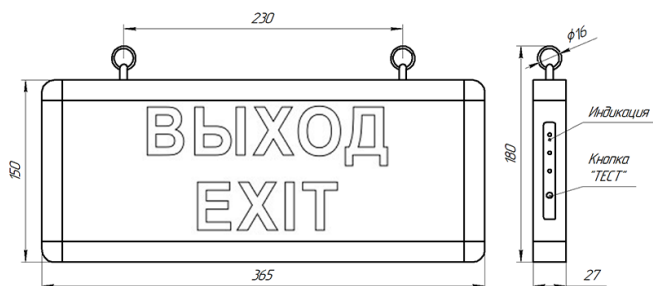

Световой указатель Esonex Vegas "Запасный выход"

Артикул: 6210233

Напряжение сети	~220 В
Частота питания	50 Гц
Мощность	3 Вт
Класс защиты от поражения током	I
Тип источника света	СД
Световой поток	40 лм
Световая отдача светильника	20 лм/Вт
Индекс цветопередачи	> 60
Тип КСС	равномерная
Способ установки светильника	подвесной
Климатическое исполнение	УХЛ4
Степень защиты	IP20
Температурный режим при эксплуатации	от +5°C до +40°C
Цвет корпуса	серый
Вес	0,4 кг
Габариты (ДхШхВ)	365x180x27 мм
Гарантийный срок, месяцев	36 месяцев
БАП (EM 1ч)	Нет
Взрывозащита 1ExmIICT6	Нет
ND	Нет
0-10 V (AN)	Нет
DALI	Нет

Световой указатель серии Vegas предназначен для обеспечения постоянного минимально необходимого уровня освещённости путей эвакуации и аварийно-сигнального обозначения выходов в промышленных, общественных и бытовых помещениях в отсутствие задымления. Аварийная работа светильников осуществляется от встроенного аккумулятора. Дальность распознавания 16 м. Соответствуют требованиям ГОСТ Р МЭК 60598-2-22 по аварийному освещению