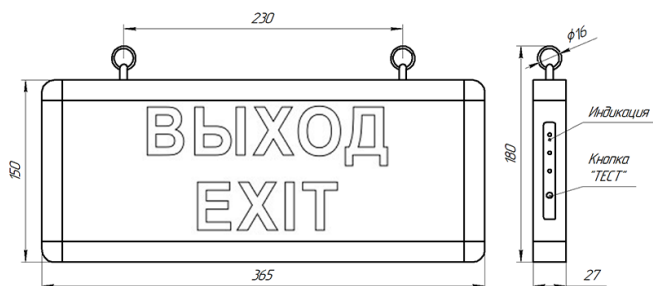

Световой указатель Esonex Vegas "Запасный выход"

Артикул: 6210233

Напряжение сети	~220 В
Частота питания	50 Гц
Мощность	3 Вт
Класс защиты от поражения током	I
Тип источника света	СД
Световой поток	40 лм
Световая отдача	20 лм/Вт
Индекс цветопередачи	> 60
Тип КСС	равномерная
Способ установки светильника	подвесной
Климатическое исполнение	УХЛ4
Степень защиты	IP20
Температура эксплуатации	от +5°C до +40°C
Цвет корпуса	серый
Масса, не более	0,4 кг
Габариты (ДхШхВ)	365x180x27 мм
Гарантийный срок, месяцев	36 месяцев
Блок аварийного питания ЕМ 1ч	Нет
Взрывозащита 1ExmIICT6	Нет
Диммирование по расписанию ND	Нет
Диммирование по протоколу 0-10 V (AN)	Нет
Диммирование по протоколу DALI	Нет

Световой указатель серии Vegas предназначен для обеспечения постоянного минимально необходимого уровня освещённости путей эвакуации и аварийно-сигнального обозначения выходов в промышленных, общественных и бытовых помещениях в отсутствие задымления. Аварийная работа светильников осуществляется от встроенного аккумулятора. Дальность распознавания 16 м. Соответствуют требованиям ГОСТ Р МЭК 60598-2-22 по аварийному освещению