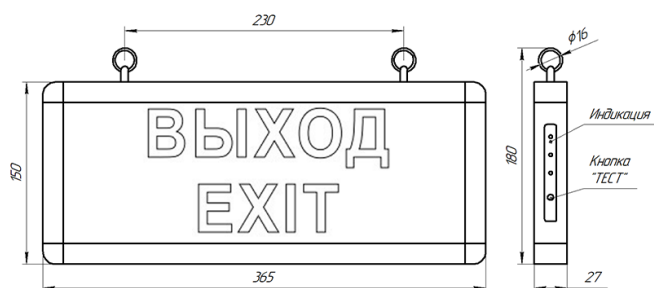

Световой указатель Esonex Vegas "Выход прямо"

Артикул: 6210234

Напряжение сети	~220 В
Частота питания	50 Гц
Мощность	3 Вт
Класс защиты от поражения током	I
Тип источника света	СД
Световой поток	40 лм
Световая отдача светильника	20 лм/Вт
Индекс цветопередачи	> 60
Тип КСС	равномерная
Способ установки светильника	подвесной
Климатическое исполнение	УХЛ3
Степень защиты	IP20
Температурный режим при эксплуатации	от +5°C до +40°C
Цвет корпуса	серый
Вес	0,4 кг
Габариты (ДхШхВ)	365x180x27 мм
Гарантийный срок, месяцев	36 месяцев
БАП (EM 1ч)	Нет
Взрывозащита 1ExmIICT6	Нет
ND	Нет
0-10 V (AN)	Нет
DALI	Нет

Световой указатель серии Vegas предназначен для обеспечения постоянного минимально необходимого уровня освещённости путей эвакуации и аварийно-сигнального обозначения выходов в промышленных, общественных и бытовых помещениях в отсутствие задымления. Аварийная работа светильников осуществляется от встроенного аккумулятора. Дальность распознавания 16 м. Соответствуют требованиям ГОСТ Р МЭК 60598-2-22 по аварийному освещению