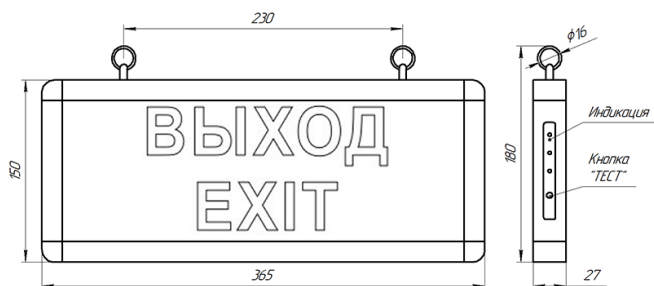

# Световой указатель Esonex Vegas "Выход прямо"

Артикул: 6210234

Напряжение сети	~220 В
Частота питания	50 Гц
Мощность	3 Вт
Класс защиты от поражения током	I
Тип источника света	СД
Световой поток	40 лм
Световая отдача	20 лм/Вт
Индекс цветопередачи	> 60
Тип КСС	равномерная
Способ установки светильника	подвесной
Климатическое исполнение	УХЛ3
Степень защиты	IP20
Температура эксплуатации	от +5°C до +40°C
Цвет корпуса	серый
Масса, не более	0,4 кг
Габариты (ДхШхВ)	365x180x27 мм
Гарантийный срок, месяцев	36 месяцев
Блок аварийного питания ЕМ 1ч	Нет
Взрывозащита 1ExmIICT6	Нет
Диммирование по расписанию ND	Нет
Диммирование по протоколу 0-10 V (AN)	Нет
Диммирование по протоколу DALI	Нет

Световой указатель серии Vegas предназначен для обеспечения постоянного минимально необходимого уровня освещённости путей эвакуации и аварийно-сигнального обозначения выходов в промышленных, общественных и бытовых помещениях в отсутствие задымления. Аварийная работа светильников осуществляется от встроенного аккумулятора. Дальность распознавания 16 м. Соответствуют требованиям ГОСТ Р МЭК 60598-2-22 по аварийному освещению