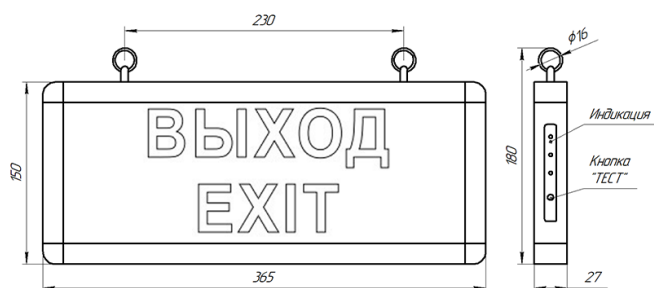

Световой указатель Esonex Vegas "Выход направо/налево"

Артикул: 6210235

Напряжение сети	~220 В
Частота питания	50 Гц
Мощность	3 Вт
Класс защиты от поражения током	I
Тип источника света	СД
Световой поток	40 лм
Световая отдача	20 лм/Вт
Индекс цветопередачи	> 60
Тип КСС	равномерная
Способ установки светильника	подвесной
Климатическое исполнение	УХЛ4
Степень защиты	IP20
Температура эксплуатации	от +5°C до +40°C
Цвет корпуса	серый
Масса, не более	0,4 кг
Габариты (ДхШхВ)	365x180x27 мм
Гарантийный срок, месяцев	36 месяцев
Блок аварийного питания ЕМ 1ч	Нет
Взрывозащита 1ExmIICT6	Нет
Диммирование по расписанию ND	Нет
Диммирование по протоколу 0-10 V (AN)	Нет
Диммирование по протоколу DALI	Нет

Световой указатель серии Vegas предназначен для обеспечения постоянного минимально необходимого уровня освещённости путей эвакуации и аварийно-сигнального обозначения выходов в промышленных, общественных и бытовых помещениях в отсутствие задымления. Аварийная работа светильников осуществляется от встроенного аккумулятора. Дальность распознавания 16 м. Соответствуют требованиям ГОСТ Р МЭК 60598-2-22 по аварийному освещению