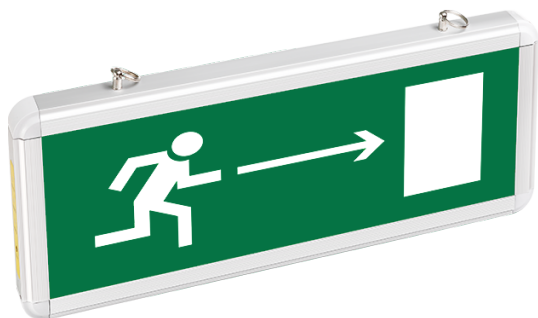

# Световой указатель Esonex Vegas "Выход направо/налево"

Артикул: 6210235

|                                      |                  |
|--------------------------------------|------------------|
| Напряжение сети                      | ~220 В           |
| Частота питания                      | 50 Гц            |
| Мощность                             | 3 Вт             |
| Класс защиты от поражения током      | I                |
| Тип источника света                  | СД               |
| Световой поток                       | 40 лм            |
| Световая отдача светильника          | 20 лм/Вт         |
| Индекс цветопередачи                 | > 60             |
| Тип КСС                              | равномерная      |
| Способ установки светильника         | подвесной        |
| Климатическое исполнение             | УХЛ4             |
| Степень защиты                       | IP20             |
| Температурный режим при эксплуатации | от +5°C до +40°C |
| Цвет корпуса                         | серый            |
| Вес                                  | 0,4 кг           |
| Габариты (ДхШхВ)                     | 365x180x27 мм    |
| Гарантийный срок, месяцев            | 36 месяцев       |
| БАП (EM 1ч)                          | Нет              |
| Взрывозащита 1ExmIICT6               | Нет              |
| ND                                   | Нет              |
| 0-10 V (AN)                          | Нет              |
| DALI                                 | Нет              |

Световой указатель серии Vegas предназначен для обеспечения постоянного минимально необходимого уровня освещённости путей эвакуации и аварийно-сигнального обозначения выходов в промышленных, общественных и бытовых помещениях в отсутствие задымления. Аварийная работа светильников осуществляется от встроенного аккумулятора. Дальность распознавания 16 м. Соответствуют требованиям ГОСТ Р МЭК 60598-2-22 по аварийному освещению