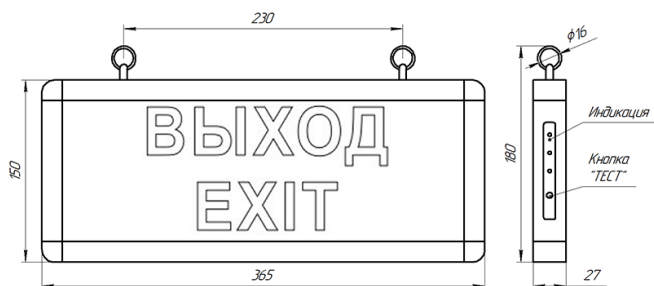

# Световой указатель Esonex Vegas "Выход направо/налево"

Артикул: 6210235

|                                      |                  |
|--------------------------------------|------------------|
| Напряжение сети                      | ~220 В           |
| Частота питания                      | 50 Гц            |
| Мощность                             | 3 Вт             |
| Класс защиты от поражения током      | I                |
| Тип источника света                  | СД               |
| Световой поток                       | 40 лм            |
| Световая отдача светильника          | 20 лм/Вт         |
| Индекс цветопередачи                 | > 60             |
| Тип КСС                              | равномерная      |
| Способ установки светильника         | подвесной        |
| Климатическое исполнение             | УХЛ4             |
| Степень защиты                       | IP20             |
| Температурный режим при эксплуатации | от +5°C до +40°C |
| Цвет корпуса                         | серый            |
| Вес                                  | 0,4 кг           |
| Габариты (ДхШхВ)                     | 365x180x27 мм    |
| Гарантийный срок, месяцев            | 36 месяцев       |
| БАП (EM 1ч)                          | Нет              |
| Взрывозащита 1ExmIICT6               | Нет              |
| ND                                   | Нет              |
| 0-10 V (AN)                          | Нет              |
| DALI                                 | Нет              |

Световой указатель серии Vegas предназначен для обеспечения постоянного минимально необходимого уровня освещённости путей эвакуации и аварийно-сигнального обозначения выходов в промышленных, общественных и бытовых помещениях в отсутствие задымления. Аварийная работа светильников осуществляется от встроенного аккумулятора. Дальность распознавания 16 м. Соответствуют требованиям ГОСТ Р МЭК 60598-2-22 по аварийному освещению