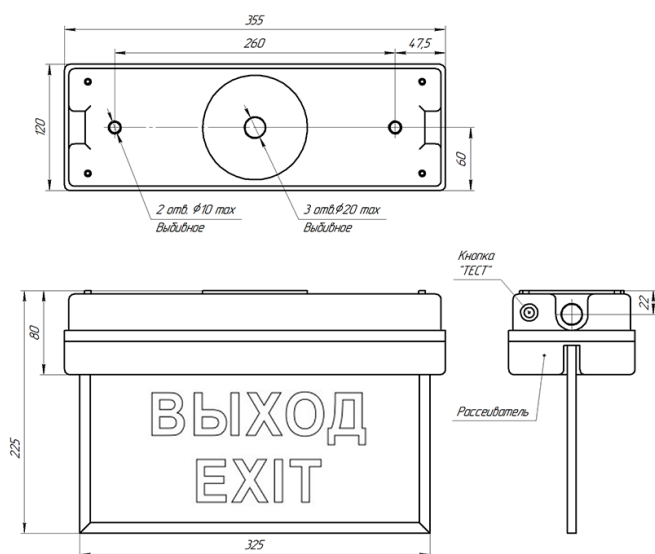

Световой указатель Econex Antares "Выход"

Артикул: 6310431

Напряжение сети	~220 В
Частота питания	50 Гц
Мощность	4 Вт
Класс защиты от поражения током	I
Тип источника света	СД
Световой поток	120 лм
Световая отдача светильника	30 лм/Вт
Цветовая температура	5000 К
Индекс цветопередачи	> 60
Способ установки светильника	потолочный
Климатическое исполнение	УХЛ3
Степень защиты	IP65
Температурный режим при эксплуатации	от +5°C до +40°C
Цвет корпуса	белый
Вес	1 кг
Габариты (ДхШхВ)	352x118x225 мм
Гарантийный срок, месяцев	36 месяцев

Световой указатель серии Antares предназначены для обеспечения аварийно-эвакуационного освещения в общественных, административных помещениях с высоким уровнем содержания влаги и пыли, а также могут использоваться для указания направления эвакуации (пиктограммы в комплекте).

Аварийная работа указателя осуществляется от встроенного аккумулятора. Дальность распознавания 16 м. Соответствуют требованиям ГОСТ Р МЭК 60598-2-22 по аварийному освещению.