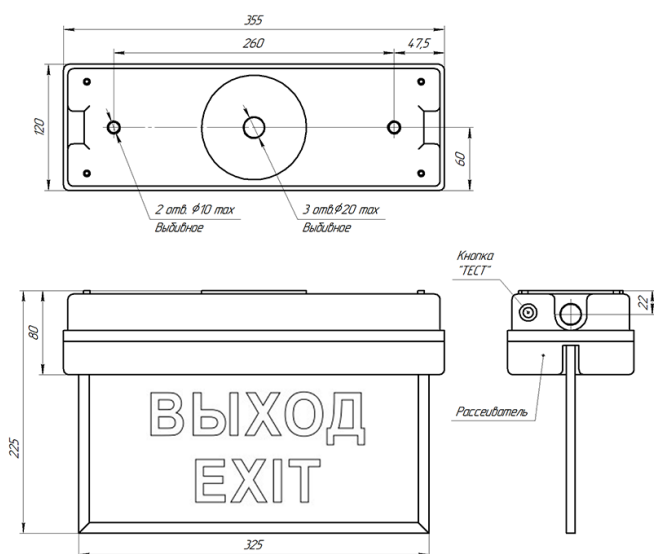

# Световой указатель Econex Antares "Выход"

Артикул: 6310431

Световой указатель серии Antares предназначены для обеспечения аварийно-эвакуационного освещения в общественных, административных помещениях с высоким уровнем содержания влаги и пыли, а также могут использоваться для указания направления эвакуации (пиктограммы в комплекте).

Аварийная работа указателя осуществляется от встроенного аккумулятора. Дальность распознавания 16 м. Соответствуют требованиям ГОСТ Р МЭК 60598-2-22 по аварийному освещению.

Напряжение сети	~220 В
Частота питания	50 Гц
Мощность	4 Вт
Класс защиты от поражения током	I
Тип источника света	СД
Световой поток	120 лм
Световая отдача	30 лм/Вт
Цветовая температура	5000 К
Индекс цветопередачи	> 60
Способ установки светильника	потолочный
Климатическое исполнение	УХЛ3
Степень защиты	IP65
Температура эксплуатации	от +5°C до +40°C
Цвет корпуса	белый
Масса, не более	1 кг
Габариты (ДхШхВ)	352x118x225 мм
Гарантийный срок, месяцев	36 месяцев
Блок аварийного питания EM 14	Нет
Диммирование по расписанию ND	Нет
Диммирование по протоколу 0-10 V (AN)	Нет
Диммирование по протоколу DALI	Нет