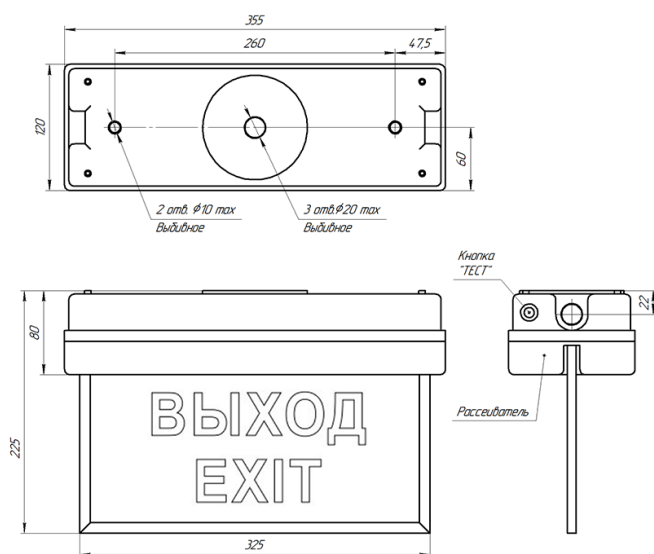

Световой указатель Econex Antares "Запасный выход"

Артикул: 6310433

Напряжение сети	~220 В
Частота питания	50 Гц
Мощность	4 Вт
Класс защиты от поражения током	I
Тип источника света	СД
Световой поток	120 лм
Световая отдача	30 лм/Вт
Цветовая температура	5000 К
Индекс цветопередачи	> 60
Способ установки светильника	потолочный
Климатическое исполнение	УХЛ3
Степень защиты	IP65
Температура эксплуатации	от +5°C до +40°C
Цвет корпуса	белый
Масса, не более	1 кг
Габариты (ДхШхВ)	352x118x225 мм
Гарантийный срок, месяцев	36 месяцев
Блок аварийного питания EM 14	Нет
Диммирование по расписанию ND	Нет
Диммирование по протоколу 0-10 V (AN)	Нет
Диммирование по протоколу DALI	Нет

Световой указатель серии Antares предназначены для обеспечения аварийно-эвакуационного освещения в общественных, административных помещениях с высоким уровнем содержания влаги и пыли, а также могут использоваться для указания направления эвакуации (пиктограммы в комплекте).

Аварийная работа указателя осуществляется от встроенного аккумулятора. Дальность распознавания 16 м. Соответствуют требованиям ГОСТ Р МЭК 60598-2-22 по аварийному освещению.