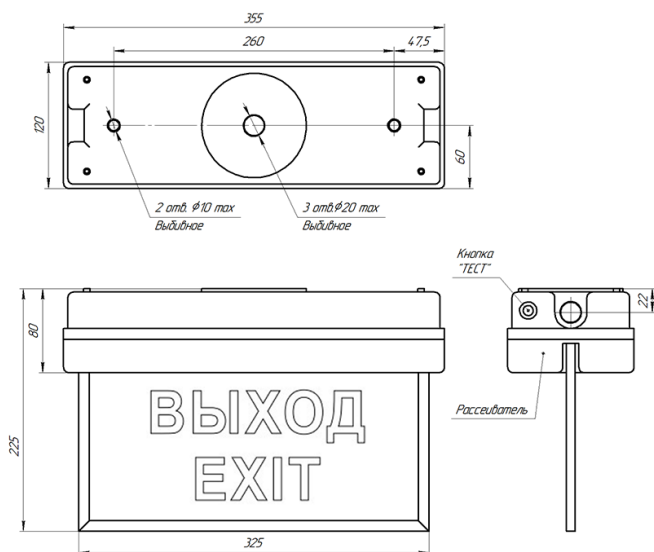

Световой указатель Econex Antares "Запасный выход"

Артикул: 6310433

Напряжение сети	~220 В
Частота питания	50 Гц
Мощность	4 Вт
Класс защиты от поражения током	I
Тип источника света	СД
Световой поток	120 лм
Световая отдача светильника	30 лм/Вт
Цветовая температура	5000 К
Индекс цветопередачи	> 60
Способ установки светильника	потолочный
Климатическое исполнение	УХЛ3
Степень защиты	IP65
Температурный режим при эксплуатации	от +5°C до +40°C
Цвет корпуса	белый
Вес	1 кг
Габариты (ДхШхВ)	352x118x225 мм
Гарантийный срок, месяцев	36 месяцев

Световой указатель серии Antares предназначены для обеспечения аварийно-эвакуационного освещения в общественных, административных помещениях с высоким уровнем содержания влаги и пыли, а также могут использоваться для указания направления эвакуации (пиктограммы в комплекте).

Аварийная работа указателя осуществляется от встроенного аккумулятора. Дальность распознавания 16 м. Соответствуют требованиям ГОСТ Р МЭК 60598-2-22 по аварийному освещению.