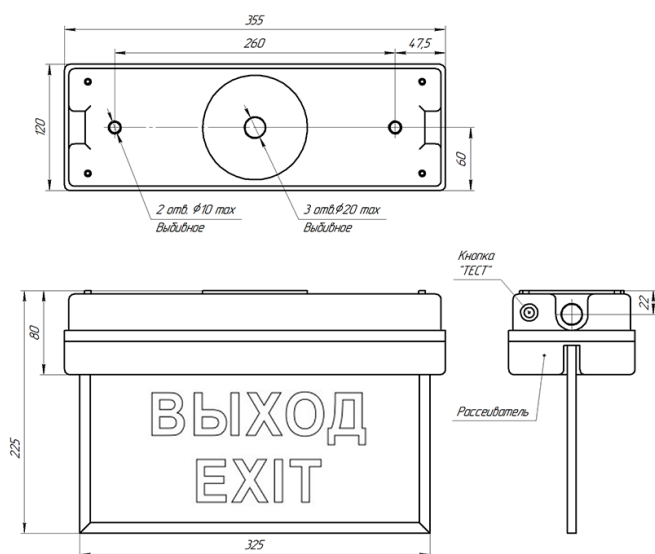

Световой указатель Econex Antares "Выход прямо"

Артикул: 6310434

Напряжение сети	~220 В
Частота питания	50 Гц
Мощность	4 Вт
Класс защиты от поражения током	I
Тип источника света	СД
Световой поток	120 лм
Световая отдача светильника	30 лм/Вт
Цветовая температура	5000 К
Индекс цветопередачи	> 60
Способ установки светильника	потолочный
Климатическое исполнение	УХЛ3
Степень защиты	IP65
Температурный режим при эксплуатации	от +5°C до +40°C
Цвет корпуса	белый
Вес	1 кг
Габариты (ДхШхВ)	352x118x225 мм
Гарантийный срок, месяцев	36 месяцев

Световой указатель серии Antares предназначены для обеспечения аварийно-эвакуационного освещения в общественных, административных помещениях с высоким уровнем содержания влаги и пыли, а также могут использоваться для указания направления эвакуации (пиктограммы в комплекте).

Аварийная работа указателя осуществляется от встроенного аккумулятора. Дальность распознавания 16 м. Соответствуют требованиям ГОСТ Р МЭК 60598-2-22 по аварийному освещению.