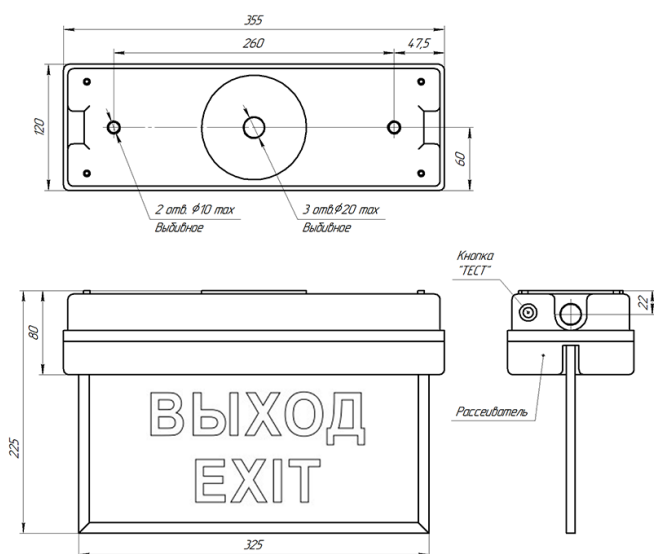

Световой указатель Econex Antares "Выход прямо"

Артикул: 6310434

Световой указатель серии Antares предназначены для обеспечения аварийно-эвакуационного освещения в общественных, административных помещениях с высоким уровнем содержания влаги и пыли, а также могут использоваться для указания направления эвакуации (пиктограммы в комплекте).

Аварийная работа указателя осуществляется от встроенного аккумулятора. Дальность распознавания 16 м. Соответствуют требованиям ГОСТ Р МЭК 60598-2-22 по аварийному освещению.

Напряжение сети	~220 В
Частота питания	50 Гц
Мощность	4 Вт
Класс защиты от поражения током	I
Тип источника света	СД
Световой поток	120 лм
Световая отдача	30 лм/Вт
Цветовая температура	5000 К
Индекс цветопередачи	> 60
Способ установки светильника	потолочный
Климатическое исполнение	УХЛ3
Степень защиты	IP65
Температура эксплуатации	от +5°C до +40°C
Цвет корпуса	белый
Масса, не более	1 кг
Габариты (ДхШхВ)	352x118x225 мм
Гарантийный срок, месяцев	36 месяцев
Блок аварийного питания EM 14	Нет
Диммирование по расписанию ND	Нет
Диммирование по протоколу 0-10 V (AN)	Нет
Диммирование по протоколу DALI	Нет