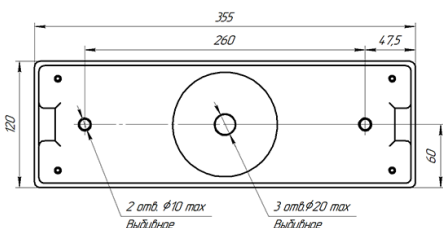

Световой указатель Econex Antares "Выход направо/налево"

Артикул: 6310435

Световой указатель серии Antares предназначены для обеспечения аварийно-эвакуационного освещения в общественных, административных помещениях с высоким уровнем содержания влаги и пыли, а также могут использоваться для указания направления эвакуации (пиктограммы в комплекте).

Аварийная работа указателя осуществляется от встроенного аккумулятора. Дальность распознавания 16 м. Соответствуют требованиям ГОСТ Р МЭК 60598-2-22 по аварийному освещению.

Напряжение сети	~220 В
Частота питания	50 Гц
Мощность	4 Вт
Класс защиты от поражения током	I
Тип источника света	СД
Световой поток	120 лм
Световая отдача	30 лм/Вт
Цветовая температура	5000 К
Индекс цветопередачи	> 60
Способ установки светильника	потолочный
Климатическое исполнение	УХЛ3
Степень защиты	IP65
Температура эксплуатации	от +5°C до +40°C
Цвет корпуса	белый
Масса, не более	1 кг
Габариты (ДхШхВ)	352x118x225 мм
Гарантийный срок, месяцев	36 месяцев
Блок аварийного питания EM 14	Нет
Диммирование по расписанию ND	Нет
Диммирование по протоколу 0-10 V (AN)	Нет
Диммирование по протоколу DALI	Нет