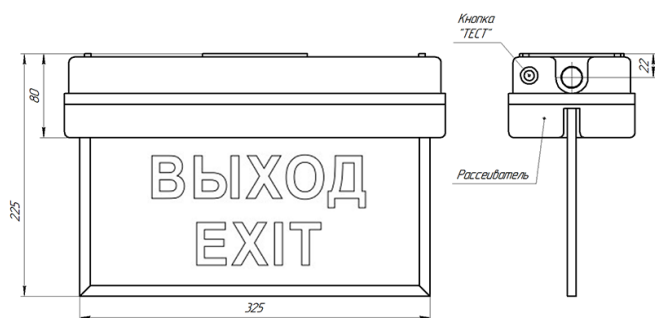

Световой указатель Econex Antares "Выход направо/налево"

Артикул: 6310435

Световой указатель серии Antares предназначены для обеспечения аварийно-эвакуационного освещения в общественных, административных помещениях с высоким уровнем содержания влаги и пыли, а также могут использоваться для указания направления эвакуации (пиктограммы в комплекте).

Аварийная работа указателя осуществляется от встроенного аккумулятора. Дальность распознавания 16 м. Соответствуют требованиям ГОСТ Р МЭК 60598-2-22 по аварийному освещению.

Напряжение сети	~220 В
Частота питания	50 Гц
Мощность	4 Вт
Класс защиты от поражения током	I
Тип источника света	СД
Световой поток	120 лм
Световая отдача	30 лм/Вт
Цветовая температура	5000 К
Индекс цветопередачи	> 60
Способ установки светильника	потолочный
Климатическое исполнение	УХЛ3
Степень защиты	IP65
Температура эксплуатации	от +5°C до +40°C
Цвет корпуса	белый
Масса, не более	1 кг
Габариты (ДхШхВ)	352x118x225 мм
Гарантийный срок, месяцев	36 месяцев
Блок аварийного питания EM 14	Нет
Диммирование по расписанию ND	Нет
Диммирование по протоколу 0-10 V (AN)	Нет
Диммирование по протоколу DALI	Нет