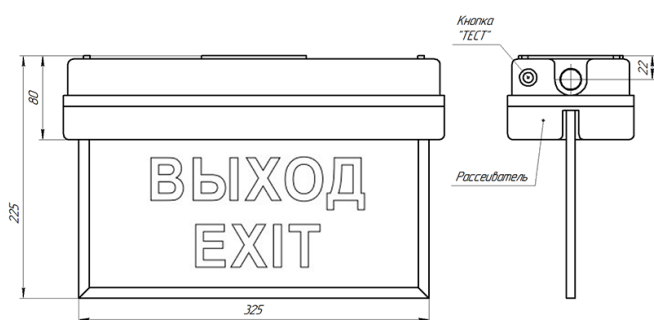

Световой указатель Econex Antares "Выход направо/налево"

Артикул: 6310435

Напряжение сети	~220 В
Частота питания	50 Гц
Мощность	4 Вт
Класс защиты от поражения током	I
Тип источника света	СД
Световой поток	120 лм
Световая отдача светильника	30 лм/Вт
Цветовая температура	5000 К
Индекс цветопередачи	> 60
Способ установки светильника	потолочный
Климатическое исполнение	УХЛ3
Степень защиты	IP65
Температурный режим при эксплуатации	от +5°C до +40°C
Цвет корпуса	белый
Вес	1 кг
Габариты (ДхШхВ)	352x118x225 мм
Гарантийный срок, месяцев	36 месяцев

Световой указатель серии Antares предназначены для обеспечения аварийно-эвакуационного освещения в общественных, административных помещениях с высоким уровнем содержания влаги и пыли, а также могут использоваться для указания направления эвакуации (пиктограммы в комплекте).

Аварийная работа указателя осуществляется от встроенного аккумулятора. Дальность распознавания 16 м. Соответствуют требованиям ГОСТ Р МЭК 60598-2-22 по аварийному освещению.

Econex[®]
СВЕТОДИОДНОЕ ОСВЕЩЕНИЕ