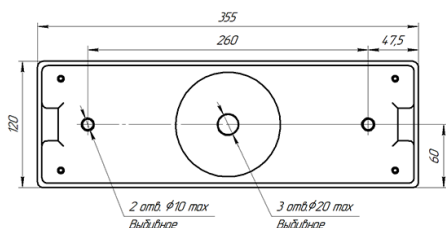

Световой указатель Econex Antares "Выход направо/налево"

Артикул: 6310435

Напряжение сети	~220 В
Частота питания	50 Гц
Мощность	4 Вт
Класс защиты от поражения током	I
Тип источника света	СД
Световой поток	120 лм
Световая отдача светильника	30 лм/Вт
Цветовая температура	5000 К
Индекс цветопередачи	> 60
Способ установки светильника	потолочный
Климатическое исполнение	УХЛ3
Степень защиты	IP65
Температурный режим при эксплуатации	от +5°C до +40°C
Цвет корпуса	белый
Вес	1 кг
Габариты (ДхШхВ)	352x118x225 мм
Гарантийный срок, месяцев	36 месяцев