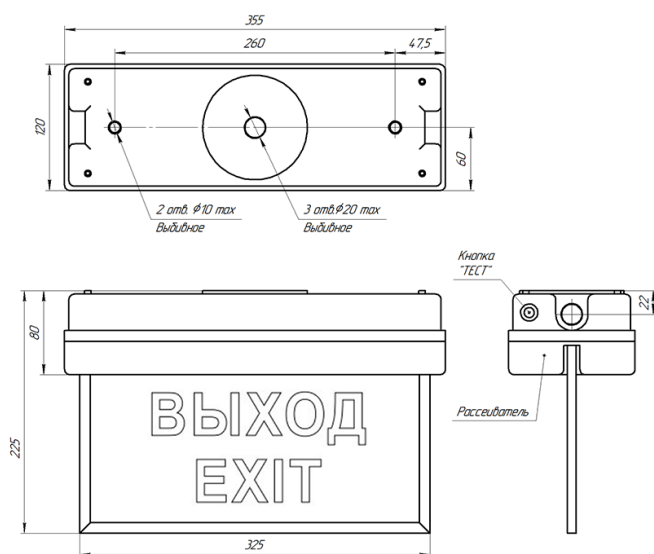

# Световой указатель Econex Antares "Выход/Exit"

Артикул: 6310432

Напряжение сети	~220 В
Частота питания	50 Гц
Мощность	4 Вт
Класс защиты от поражения током	I
Тип источника света	СД
Световой поток	120 лм
Световая отдача	30 лм/Вт
Цветовая температура	5000 К
Индекс цветопередачи	> 60
Способ установки светильника	потолочный
Климатическое исполнение	УХЛ3
Степень защиты	IP65
Температура эксплуатации	от +5°C до +40°C
Цвет корпуса	белый
Масса, не более	1 кг
Габариты (ДхШхВ)	352x118x225 мм
Гарантийный срок, месяцев	36 месяцев
Блок аварийного питания EM 14	Нет
Диммирование по расписанию ND	Нет
Диммирование по протоколу 0-10 V (AN)	Нет
Диммирование по протоколу DALI	Нет

Световой указатель серии Antares предназначены для обеспечения аварийно-эвакуационного освещения в общественных, административных помещениях с высоким уровнем содержания влаги и пыли, а также могут использоваться для указания направления эвакуации (пиктограммы в комплекте).

Аварийная работа указателя осуществляется от встроенного аккумулятора. Дальность распознавания 16 м. Соответствуют требованиям ГОСТ Р МЭК 60598-2-22 по аварийному освещению.