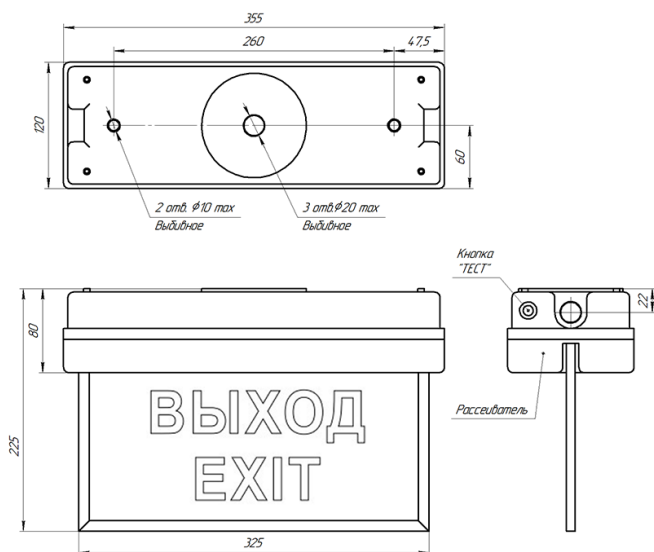

# Световой указатель Econex Antares "Выход/Exit"

Артикул: 6310432

|                                      |                  |
|--------------------------------------|------------------|
| Напряжение сети                      | ~220 В           |
| Частота питания                      | 50 Гц            |
| Мощность                             | 4 Вт             |
| Класс защиты от поражения током      | I                |
| Тип источника света                  | СД               |
| Световой поток                       | 120 лм           |
| Световая отдача светильника          | 30 лм/Вт         |
| Цветовая температура                 | 5000 К           |
| Индекс цветопередачи                 | > 60             |
| Способ установки светильника         | потолочный       |
| Климатическое исполнение             | УХЛ3             |
| Степень защиты                       | IP65             |
| Температурный режим при эксплуатации | от +5°C до +40°C |
| Цвет корпуса                         | белый            |
| Вес                                  | 1 кг             |
| Габариты (ДхШхВ)                     | 352x118x225 мм   |
| Гарантийный срок, месяцев            | 36 месяцев       |

Световой указатель серии Antares предназначены для обеспечения аварийно-эвакуационного освещения в общественных, административных помещениях с высоким уровнем содержания влаги и пыли, а также могут использоваться для указания направления эвакуации (пиктограммы в комплекте).

Аварийная работа указателя осуществляется от встроенного аккумулятора. Дальность распознавания 16 м. Соответствуют требованиям ГОСТ Р МЭК 60598-2-22 по аварийному освещению.