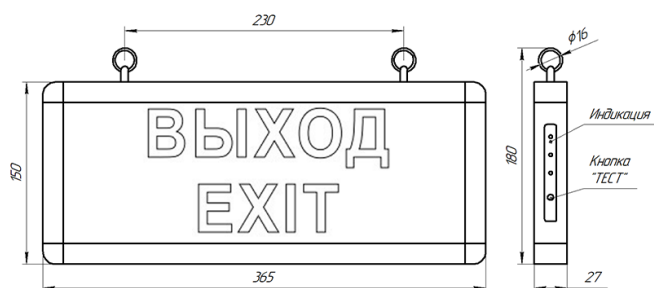

Световой указатель Econex Vegas "Выход/Exit"

Артикул: 6210232

Напряжение сети	~220 В
Частота питания	50 Гц
Мощность	3 Вт
Класс защиты от поражения током	I
Тип источника света	СД
Световой поток	40 лм
Световая отдача	20 лм/Вт
Индекс цветопередачи	> 60
Тип КСС	равномерная
Способ установки светильника	подвесной
Климатическое исполнение	УХЛ4
Степень защиты	IP20
Температура эксплуатации	от +5°C до +40°C
Цвет корпуса	серый
Масса, не более	0,4 кг
Габариты (ДхШхВ)	365x180x27 мм
Гарантийный срок, месяцев	36 месяцев
Блок аварийного питания ЕМ 1ч	Нет
Взрывозащита 1ExmIICT6	Нет
Диммирование по расписанию ND	Нет
Диммирование по протоколу 0-10 V (AN)	Нет
Диммирование по протоколу DALI	Нет

Световой указатель серии Vegas предназначен для обеспечения постоянного минимально необходимого уровня освещённости путей эвакуации и аварийно-сигнального обозначения выходов в промышленных, общественных и бытовых помещениях в отсутствие задымления. Аварийная работа светильников осуществляется от встроенного аккумулятора. Дальность распознавания 16 м. Соответствуют требованиям ГОСТ Р МЭК 60598-2-22 по аварийному освещению