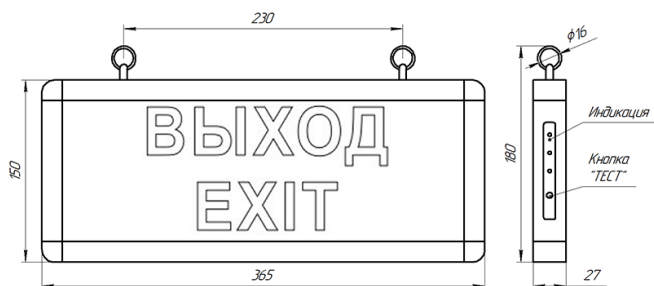

Световой указатель Econex Vegas "Выход/Exit"

Артикул: 6210232

Напряжение сети	~220 В
Частота питания	50 Гц
Мощность	3 Вт
Класс защиты от поражения током	I
Тип источника света	СД
Световой поток	40 лм
Световая отдача светильника	20 лм/Вт
Индекс цветопередачи	> 60
Тип КСС	равномерная
Способ установки светильника	подвесной
Климатическое исполнение	УХЛ4
Степень защиты	IP20
Температурный режим при эксплуатации	от +5°C до +40°C
Цвет корпуса	серый
Вес	0,4 кг
Габариты (ДхШхВ)	365x180x27 мм
Гарантийный срок, месяцев	36 месяцев
БАП (EM 1ч)	Нет
Взрывозащита 1ExmIICT6	Нет
ND	Нет
0-10 V (AN)	Нет
DALI	Нет

Световой указатель серии Vegas предназначен для обеспечения постоянного минимально необходимого уровня освещённости путей эвакуации и аварийно-сигнального обозначения выходов в промышленных, общественных и бытовых помещениях в отсутствие задымления. Аварийная работа светильников осуществляется от встроенного аккумулятора. Дальность распознавания 16 м. Соответствуют требованиям ГОСТ Р МЭК 60598-2-22 по аварийному освещению