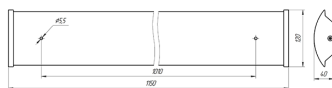

Светильник Econex Office 24 1200 Opal 4000K AN

Артикул: 4702432

Напряжение сети	~220 (176-264) В
Частота питания	50-60 Гц
Мощность	31 Вт
Коэффициент мощности, не менее	0.98
Пусковой ток	0,3 А
Класс защиты от поражения током	I
Тип источника света	СД
Световой поток	3150 лм
Световая отдача светильника	102 лм/Вт
Цветовая температура	4000 К
Индекс цветопередачи	> 80
Тип КСС	косинусная
Коэффициент пульсации светового потока	менее 1%
Способ установки светильника	универсальный
Климатическое исполнение	УХЛ4
Степень защиты	IP20
Температурный режим при эксплуатации	от +5 до +40 °С
Вес	1,5 кг
Габариты (ДхШхВ)	1150x120x40 мм
Гарантийный срок, месяцев	60 месяцев
Диммирование по протоколу 1-10 В (AN)	Да