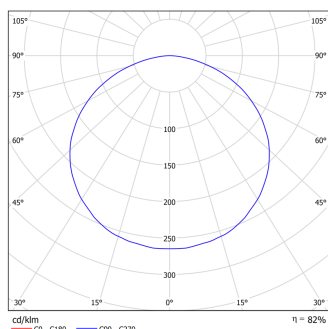

Светильник Econex Office 24 1200 Opal 4000K AN

Артикул: 4702432

Напряжение сети	~220 (176-264) В
Частота питания	50-60 Гц
Мощность	31 Вт
Коэффициент мощности, не менее	0.98
Пусковой ток	0,3 А
Класс защиты от поражения током	I
Тип источника света	СД
Световой поток	3150 лм
Световая отдача светильника	102 лм/Вт
Цветовая температура	4000 К
Индекс цветопередачи	> 80
Тип КСС	косинусная
Коэффициент пульсации светового потока	менее 1%
Способ установки светильника	универсальный
Климатическое исполнение	УХЛ4
Степень защиты	IP20
Температурный режим при эксплуатации	от +5 до +40 °С
Вес	1,5 кг
Габариты (ДхШхВ)	1150x120x40 мм
Гарантийный срок, месяцев	60 месяцев
Диммирование по протоколу 1-10 В (AN)	Да