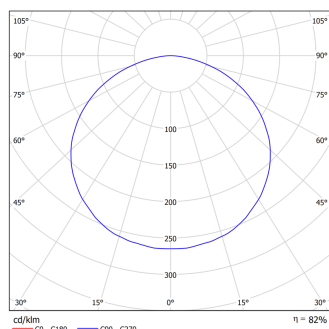

Светильник Econex Office 36 1200 Opal 4000K AN

Артикул: 4703632

СЕРИЯ OFFICE 1200

Офисные светильники серии Econex Office 1200 имеют современный дизайн, идеально подойдут под любое стилистическое решение в интерьере для офисно-административных и торговых помещений

Напряжение сети	~220 (176-264) В
Частота питания	50-60 Гц
Мощность	46 Вт
Коэффициент мощности, не менее	0.98
Пусковой ток	0,5 А
Класс защиты от поражения током	I
Тип источника света	СД
Световой поток	4680 лм
Световая отдача светильника	102 лм/Вт
Цветовая температура	4000 К
Индекс цветопередачи	> 80
Тип КСС	косинусная
Коэффициент пульсации светового потока	менее 1%
Способ установки светильника	универсальный
Климатическое исполнение	УХЛ4
Степень защиты	IP20
Температурный режим при эксплуатации	от +5 до +40 °С
Вес	1,5 кг
Габариты (ДхШхВ)	1150x120x40 мм
Гарантийный срок, месяцев	60 месяцев
Диммирование по протоколу 1-10 В (AN)	Да