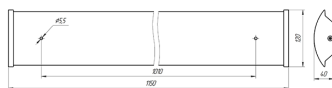

Светильник Econex Office 36 1200 Opal 4000K AN

Артикул: 4703632

СЕРИЯ OFFICE 1200

Офисные светильники серии Econex Office 1200 имеют современный дизайн, идеально подойдут под любое стилистическое решение в интерьере для офисно-административных и торговых помещений

Напряжение сети	~220 (176-264) В
Частота питания	50-60 Гц
Мощность	46 Вт
Коэффициент мощности, не менее	0.98
Пусковой ток	0,5 А
Класс защиты от поражения током	I
Тип источника света	СД
Световой поток	4680 лм
Световая отдача светильника	102 лм/Вт
Цветовая температура	4000 К
Индекс цветопередачи	> 80
Тип КСС	косинусная
Коэффициент пульсации светового потока	менее 1%
Способ установки светильника	универсальный
Климатическое исполнение	УХЛ4
Степень защиты	IP20
Температурный режим при эксплуатации	от +5 до +40 °С
Вес	1,5 кг
Габариты (ДхШхВ)	1150x120x40 мм
Гарантийный срок, месяцев	60 месяцев
Диммирование по протоколу 1-10 В (AN)	Да