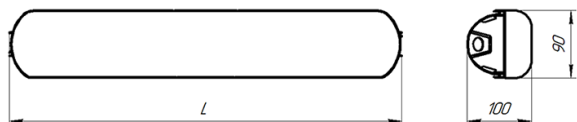

# Светильник Econex Arctic 46 Prism 4000K

Артикул: 4904605

Наименование	L, мм
Светильник Econex Arctic 18	670
Светильник Econex Arctic 36	1280
Светильник Econex Arctic 46	1280

Напряжение сети	~220 (198-242) В
Частота питания	50-60 Гц
Мощность	43 Вт
Коэффициент мощности, не менее	0.9
Класс защиты от поражения током	I
Тип источника света	СД
Световой поток	5000 лм
Световая отдача светильника	116 лм/Вт
Цветовая температура	4000 К
Индекс цветопередачи	> 80
Тип КСС	косинусная
Коэффициент пульсации светового потока	менее 5%
Способ установки светильника	потолочный
Климатическое исполнение	УХЛ2
Степень защиты	IP65
Температурный режим при эксплуатации	от -40°C до +40°C
Цвет корпуса	серый
Вес	2 кг
Габариты (ДхШхВ)	1280x90x100 мм
Гарантийный срок, месяцев	60 месяцев
БАП (EM 1ч)	Нет
Взрывозащита 1ExmIICT6	Нет
ND	Нет
0-10 V (AN)	Нет
DALI	Нет